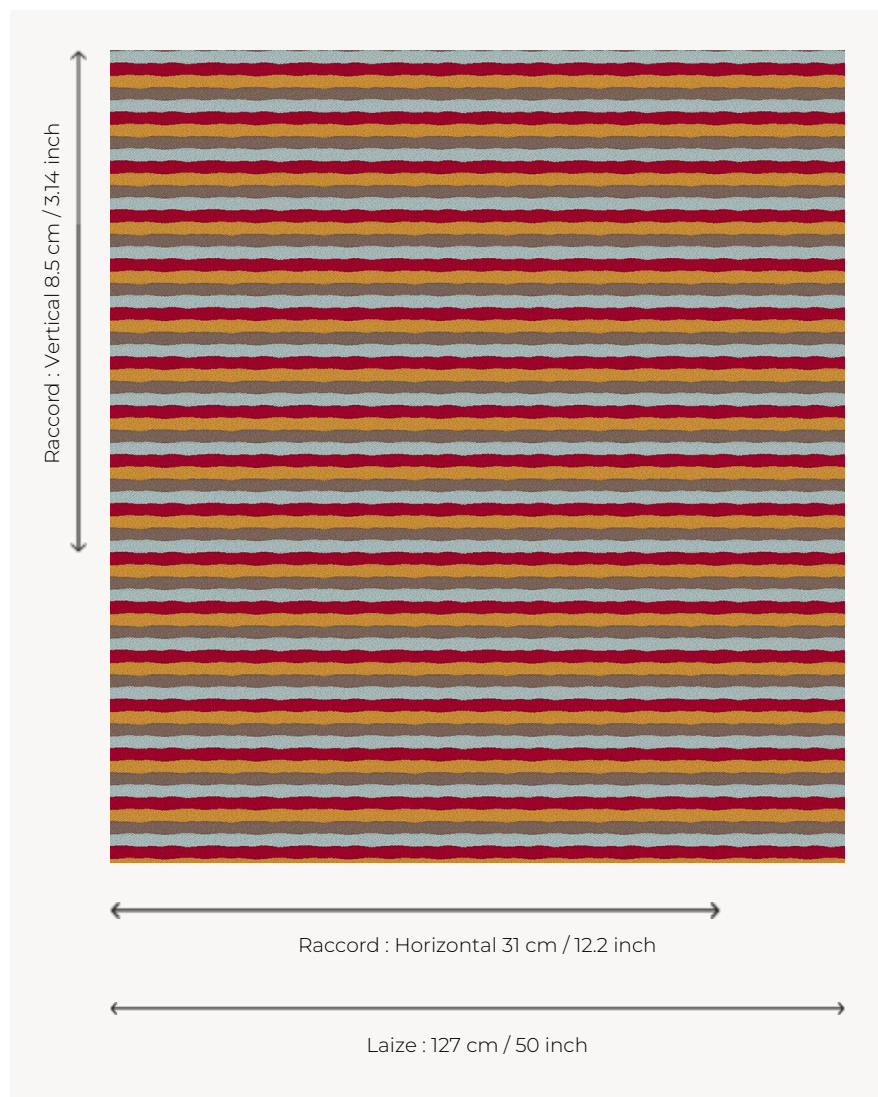

L4346_HOSSEGOR_BAYADÈRE_B88_B95_B00_B67 HOSSEGOR BAYADÈRE

Motif tout en vibration par son jeu de rayures horizontales irrégulières.

L4346_HOSSEGOR_Bayadère_B88_B95_B00_B67 -

Le manach

PERFORMANCE	haute résistance
TYPE	Toiles de Tours
STRUCTURE DU DESSIN	4 Couleurs
FILS RECOMMANDÉS	Chenille Nacré Bouclette
UTILISATION	Siège intensif
MARTINDALE	35.000 T
UNITÉ DE VENTE	Disponible au mètre
LAIZE	127 cm env. / approx 50,00 inch
RACCORD	H: 31 cm env. - approx 12,20 inch V: 8 cm env. - approx 3,14 inch Raccord droit
ENTRETIEN	

NOTES Tissé dans les ateliers Pierre Frey du nord de la France. Entreprise du Patrimoine Vivant.

4 Couleurs

L4346_HOSSE
GOR_Bayadèr
e_B88_B95_B0
O_B67

L4346_HOSSE
GOR_Bayadèr
e_C502_C515_C
522_C509

L4346_HOSSE
GOR_Bayadèr
e_N3005_N301
7_N3020_N302
4