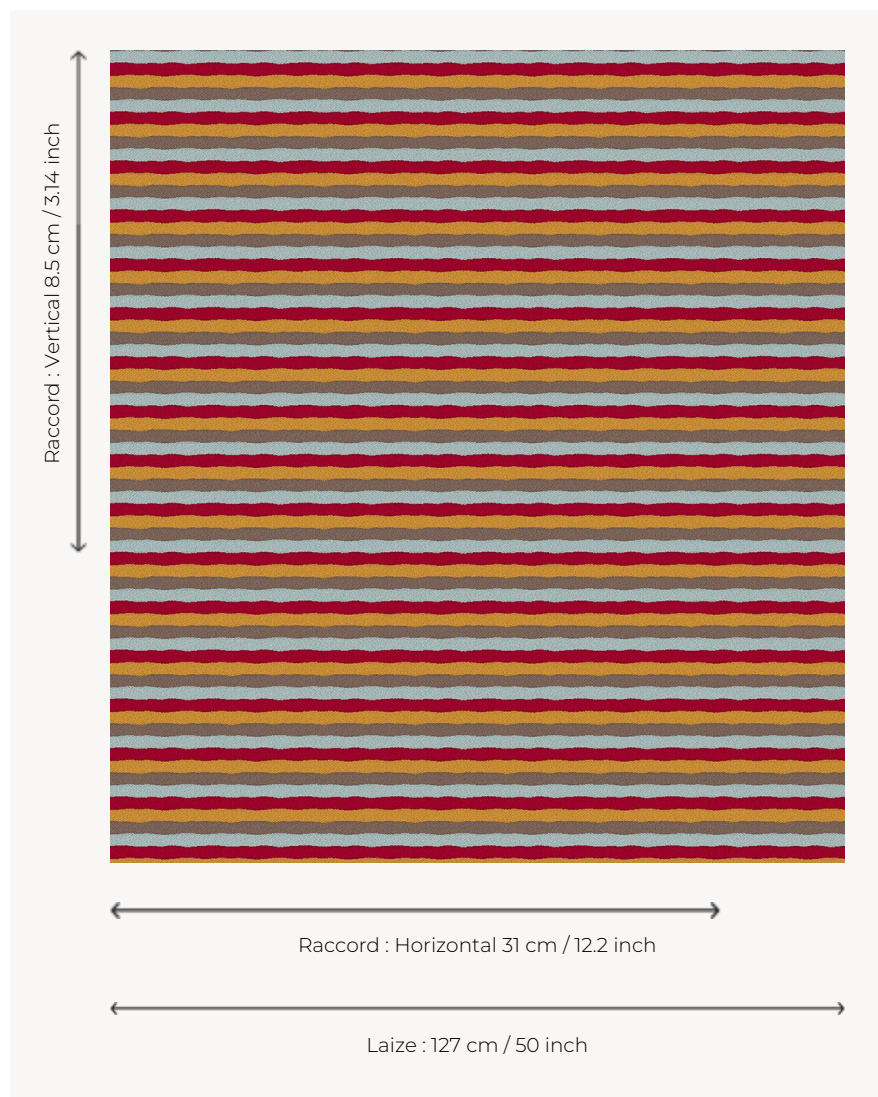

# L4346\_HOSSEGOR\_BAYADÈRE\_B88\_B95\_B00\_B67 HOSSEGOR BAYADÈRE

Motif tout en vibration par son jeu de rayures horizontales irrégulières.

L4346\_HOSSEGOR\_Bayadère\_B88\_B95\_B00\_B67 -

## Le manach

<b>PERFORMANCE</b>	haute résistance
<b>TYPE</b>	Toiles de Tours
<b>STRUCTURE DU DESSIN</b>	4 Couleurs
<b>FILS RECOMMANDÉS</b>	Chenille Nacré Bouclette
<b>UTILISATION</b>	Siège intensif
<b>MARTINDALE</b>	35.000 T
<b>UNITÉ DE VENTE</b>	Disponible au mètre
<b>LAIZE</b>	127 cm env. / approx 50,00 inch
<b>RACCORD</b>	H: 31 cm env. - approx 12,20 inch V: 8 cm env. - approx 3,14 inch Raccord droit
<b>ENTRETIEN</b>	