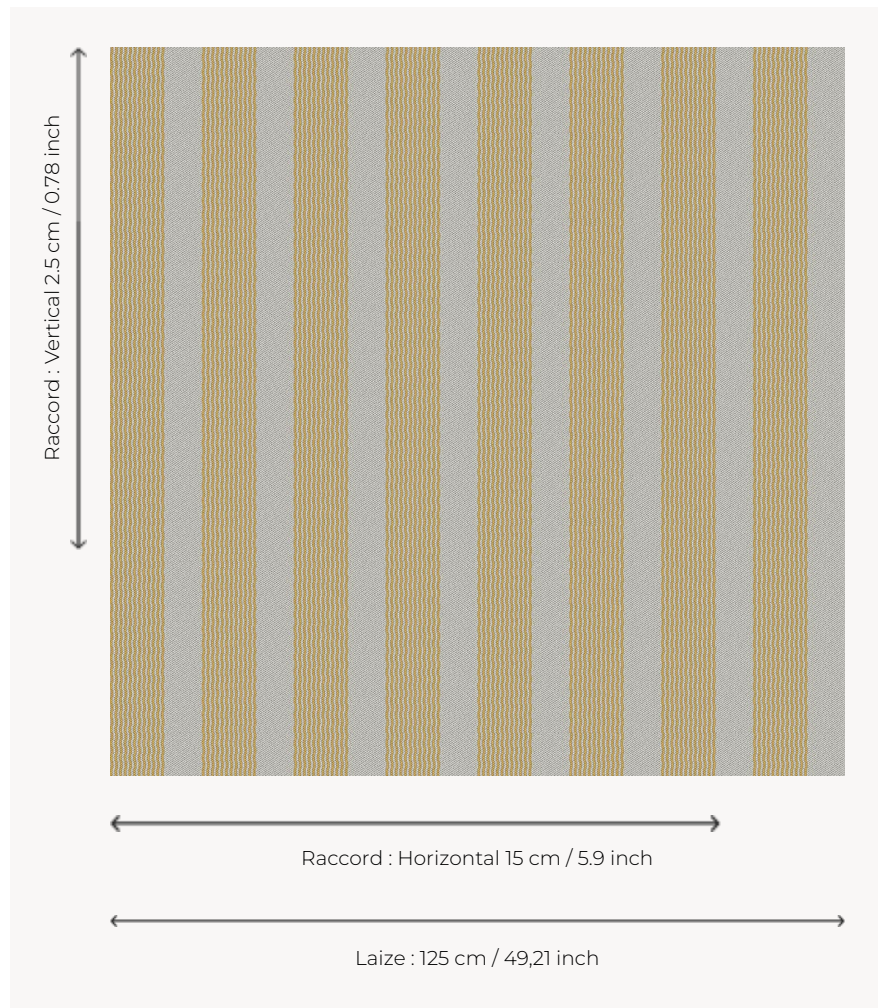

# L4358\_ARGELES\_RAYURE\_N3014\_N3136 ARGELES RAYURE

Joli effet décoratif pour ces rayures verticales irrégulières.

## Le manach

<b>PERFORMANCE</b>	haute résistance
<b>TYPE</b>	Toiles de Tours
<b>STRUCTURE DU DESSIN</b>	2 Couleurs
<b>FILS RECOMMANDÉS</b>	Chenille Nacré Bouclette
<b>OPTION CHINÉE</b>	Oui
<b>UTILISATION</b>	Siège intensif
<b>MARTINDALE</b>	35.000 T
<b>UNITÉ DE VENTE</b>	Disponible au mètre
<b>LAIZE</b>	125 cm env. / approx 49,21 inch
<b>RACCORD</b>	H: 15 cm env. - approx 5,90 inch V: 2 cm env. - approx 0,78 inch Raccord droit
<b>ENTRETIEN</b>	

## 4 Couleurs

L4358\_ARGEL  
ES\_Rayure\_B5  
4\_B00

L4358\_ARGEL  
ES\_Rayure\_C51  
6\_N3004

L4358\_ARGEL  
ES\_Rayure\_N3  
002\_N3018

L4358\_ARGEL  
ES\_Rayure\_N3  
014\_N3136