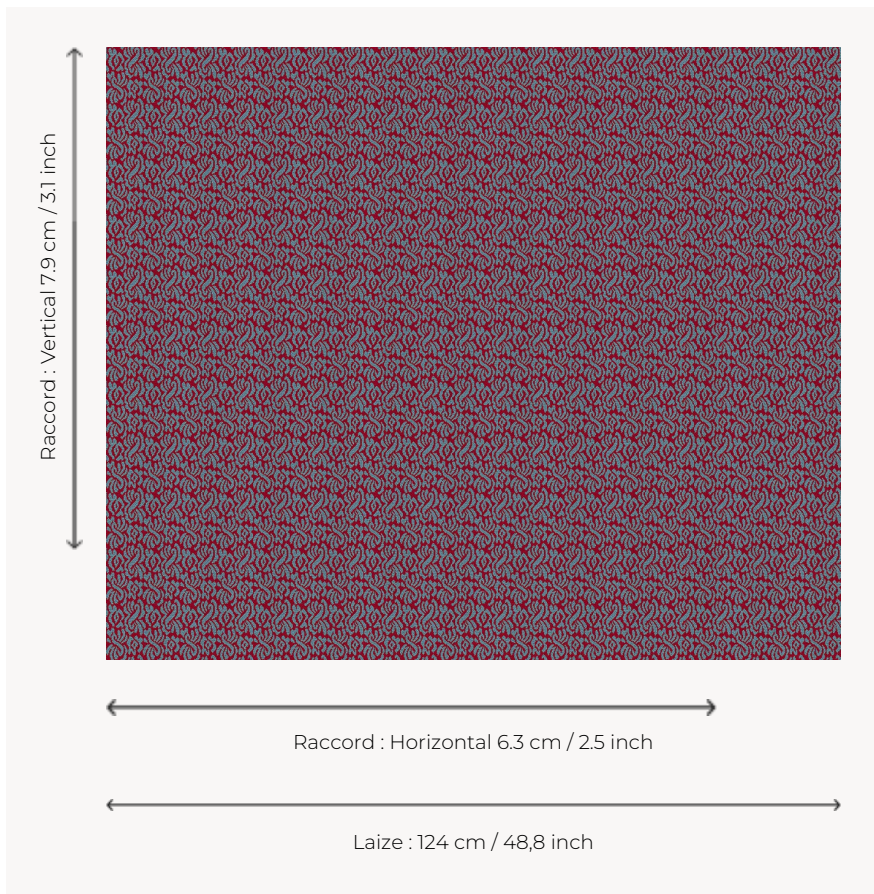

L4602_BOURBON_C526_C535_VERSO BOURBON

Petit motif stylisé intemporel.

L4602_BOURBON_C526_C535_VERSO -

Le manach

PERFORMANCE	haute résistance
TYPE	Toiles de Tours
STRUCTURE DU DESSIN	2 Couleurs
FILS RECOMMANDÉS	Chenille Nacré Bouclette
RÉVERSIBLE	Oui
UTILISATION	Siège intensif
MARTINDALE	35.000 T
UNITÉ DE VENTE	Disponible au mètre
LAIZE	124 cm env. / approx 48,80 inch
RACCORD	H: 6 cm env. - approx 2,50 inch V: 7 cm env. - approx 3,10 inch Raccord droit
ENTRETIEN	

NOTES

Tissé dans les ateliers Pierre Frey du nord de la France. Entreprise du Patrimoine Vivant.

8 Couleurs

L4602_BOURB
ON_C517_C535

L4602_BOURB
ON_C517_C535
_VERSO

L4602_BOURB
ON_C526_C535

L4602_BOURB
ON_C526_C535
_VERSO