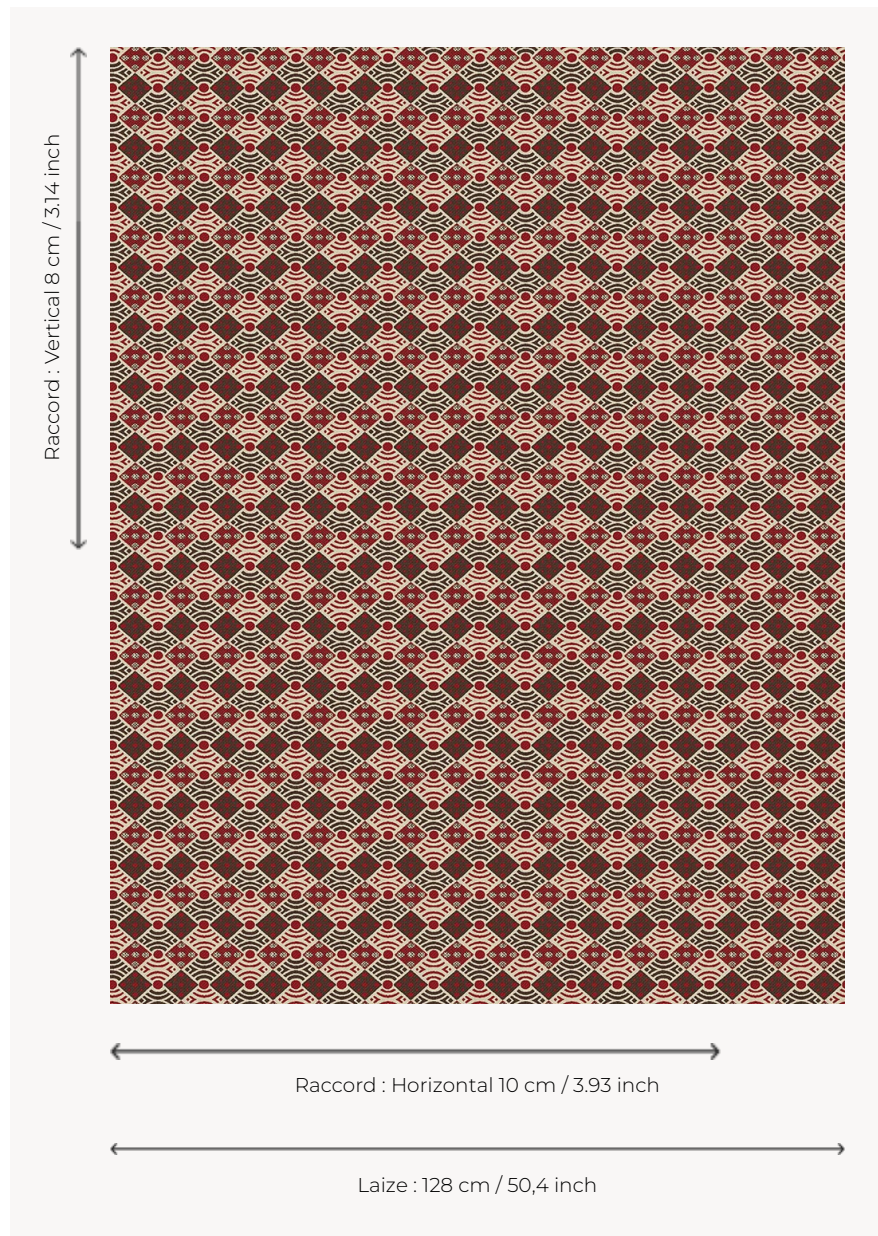

# L5009\_FANION\_B38\_N3024\_FE FANION

Motif stylisé amusant combinant différentes formes géométriques.

L5009\_FANION\_B38\_N3024\_FE -

## Le manach

<b>TYPE</b>	Toiles de Tours
<b>STRUCTURE DU DESSIN</b>	2 Couleurs, 1 Fond
<b>FILS RECOMMANDÉS</b>	Chenille Nacré Bouclette
<b>OPTION CHINÉE</b>	Oui
<b>UNITÉ DE VENTE</b>	Disponible au mètre
<b>LAIZE</b>	128 cm env. / approx 50,40 inch
<b>RACCORD</b>	H: 10 cm env. - approx 3,93 inch V: 8 cm env. - approx 3,14 inch Raccord droit
<b>ENTRETIEN</b>	

## 4 Couleurs

L5009\_FANIO  
N\_B38\_N3024\_  
FE

L5009\_FANIO  
N\_B53\_B21\_FE

L5009\_FANIO  
N\_C539\_C541\_  
FE

L5009\_FANIO  
N\_N3179\_N301  
2\_FE