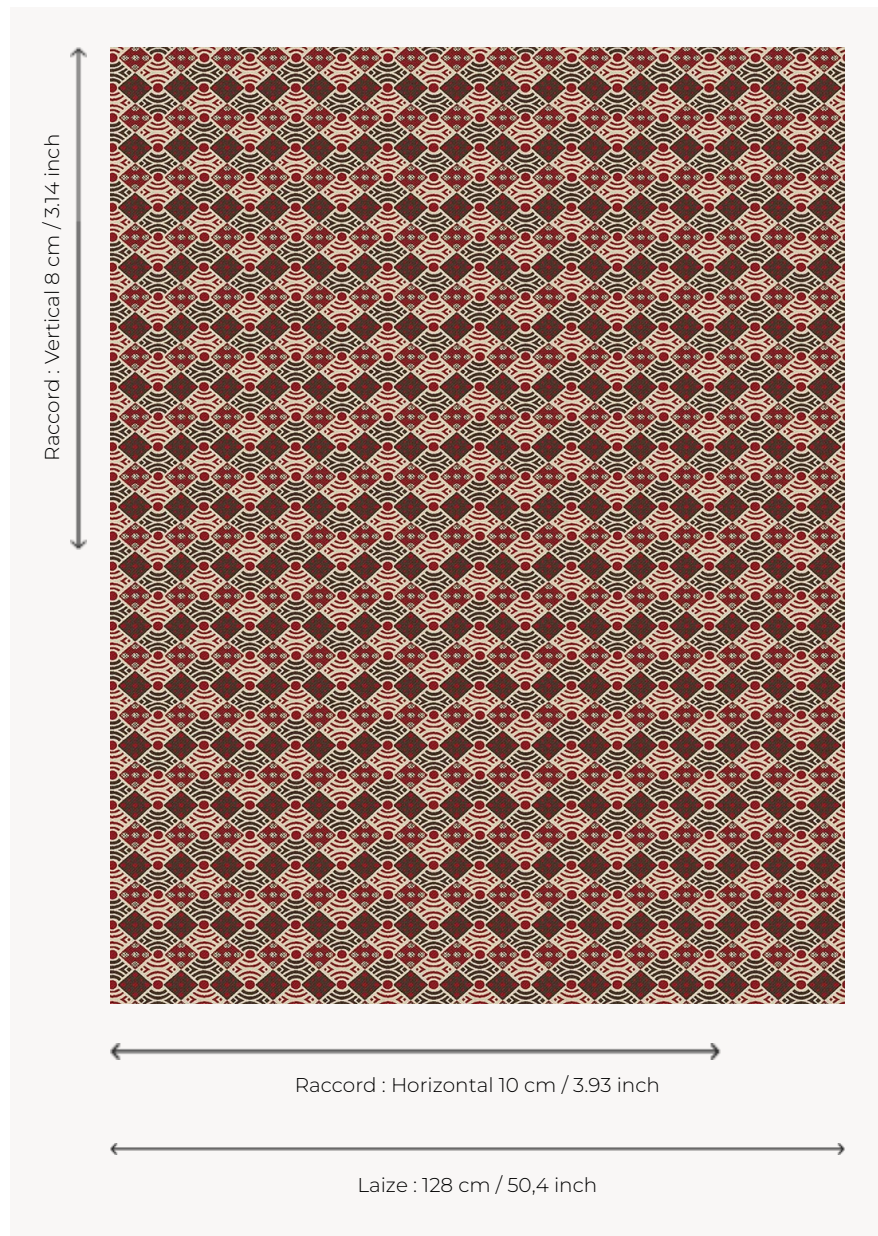

L5009_FANION_C539_C541_FE FANION

Motif stylisé amusant combinant différentes formes géométriques.

L5009_FANION_C539_C541_FE -

Le manach

TYPE	Toiles de Tours
STRUCTURE DU DESSIN	2 Couleurs, 1 Fond
FILS RECOMMANDÉS	Chenille Nacré Bouclette
OPTION CHINÉE	Oui
UNITÉ DE VENTE	Disponible au mètre
LAIZE	128 cm env. / approx 50,40 inch
RACCORD	H: 10 cm env. - approx 3,93 inch V: 8 cm env. - approx 3,14 inch Raccord droit

ENTRETIEN

NOTES

Tissé dans les ateliers Pierre Frey du nord de la France. Entreprise du Patrimoine Vivant.

4 Couleurs

L5009_FANIO
N_B38_N3024_
FE

L5009_FANIO
N_B53_B21_FE

L5009_FANIO
N_C539_C541_
FE

L5009_FANIO
N_N3179_N301
2_FE