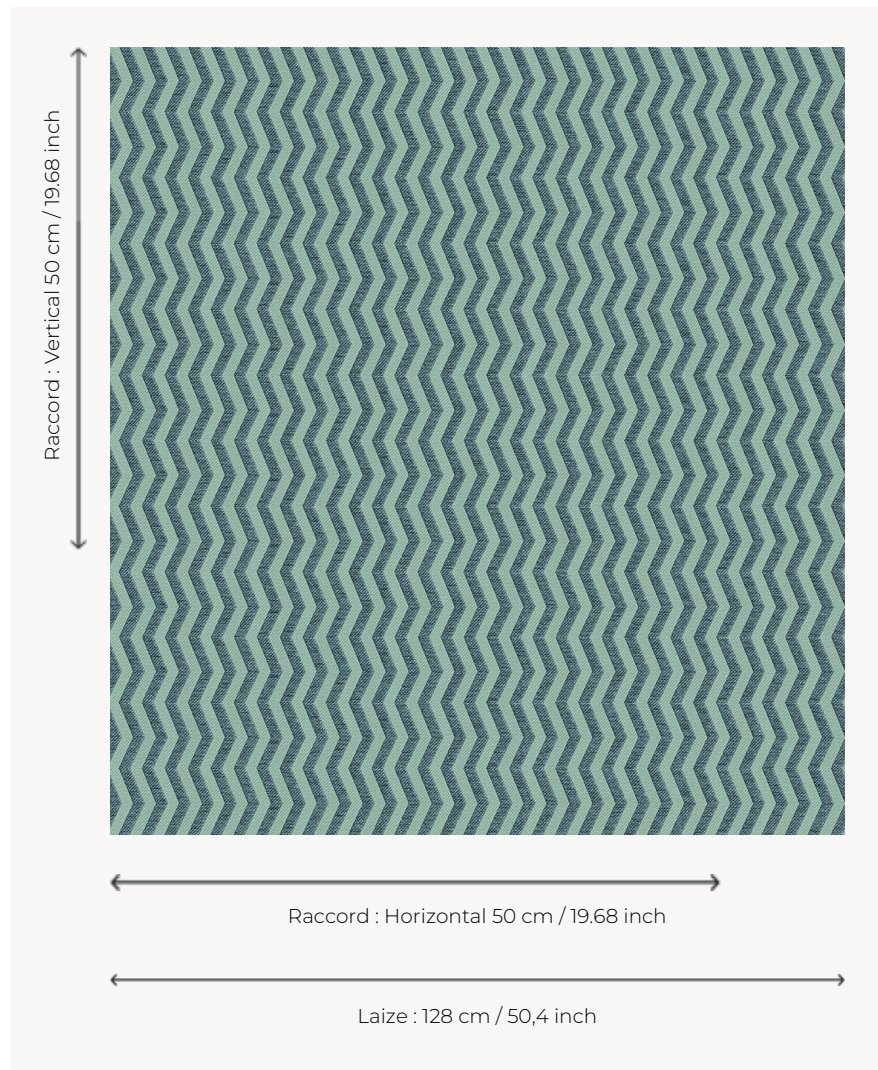

L5012_GISORS_C533_C513 GISORS

Esprit Op Art pour ce motif de chevrons verticaux bicolores.

L5012_GISORS_C533_C513 -

Le manach

PERFORMANCE	haute résistance
TYPE	Toiles de Tours
STRUCTURE DU DESSIN	2 Couleurs
FILS RECOMMANDÉS	Chenille Nacré Bouclette
OPTION CHINÉE	Oui
UTILISATION	Siège intensif
MARTINDALE	35.000 T
UNITÉ DE VENTE	Disponible au mètre
LAIZE	128 cm env. / approx 50,40 inch
RACCORD	H: 50 cm env. - approx 19,68 inch V: 50 cm env. - approx 19,68 inch Raccord droit
ENTRETIEN	

NOTES Tissé dans les ateliers Pierre Frey du nord de la France. Entreprise du Patrimoine Vivant.

4 Couleurs

L5012_GISORS
_B32_C512

L5012_GISORS
_B92_B17

L5012_GISORS
_C533_C513

L5012_GISORS
_C534_B30