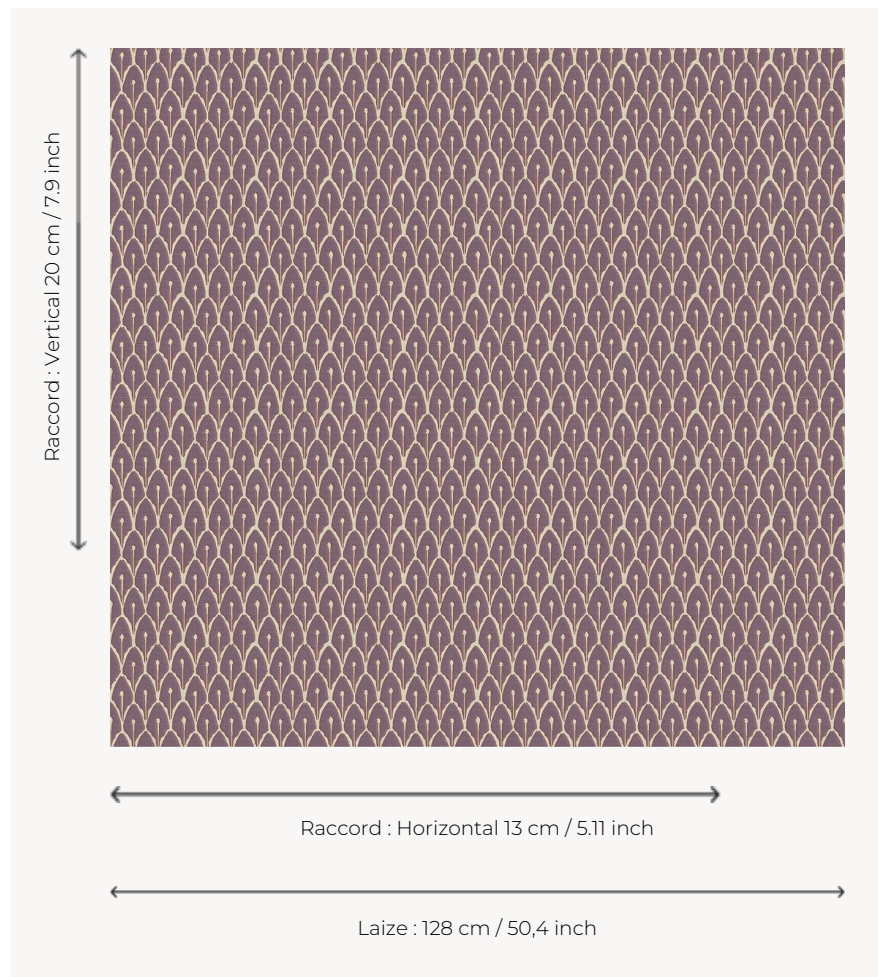

L5015_HECTOR_N3163_FE HECTOR

Motif d'écailles imbriquées que l'on retrouve traditionnellement dans les tertres d'arbres de vie indiens ou dans l'art décoratif japonais.

L5015_HECTOR_N3163_FE -

Le manach

TYPE	Toiles de Tours
STRUCTURE DU DESSIN	1 Couleur, 1 Fond
FILS RECOMMANDÉS	Chenille Nacré Bouclette
OPTION CHINÉE	Oui
UNITÉ DE VENTE	Disponible au mètre
LAIZE	128 cm env. / approx 50,40 inch
RACCORD	H: 13 cm env. - approx 5,11 inch V: 20 cm env. - approx 7,90 inch Raccord droit
ENTRETIEN	

NOTES Tissé dans les ateliers Pierre Frey du nord de la France. Entreprise du Patrimoine Vivant.

5 Couleurs

L5015_HECTOR
_B14_FE

L5015_HECTOR
_B23_FE

L5015_HECTOR
_B92_B84_FE

L5015_HECTOR
_C518_C523_FE

L5015_HECTOR
_N3163_FE