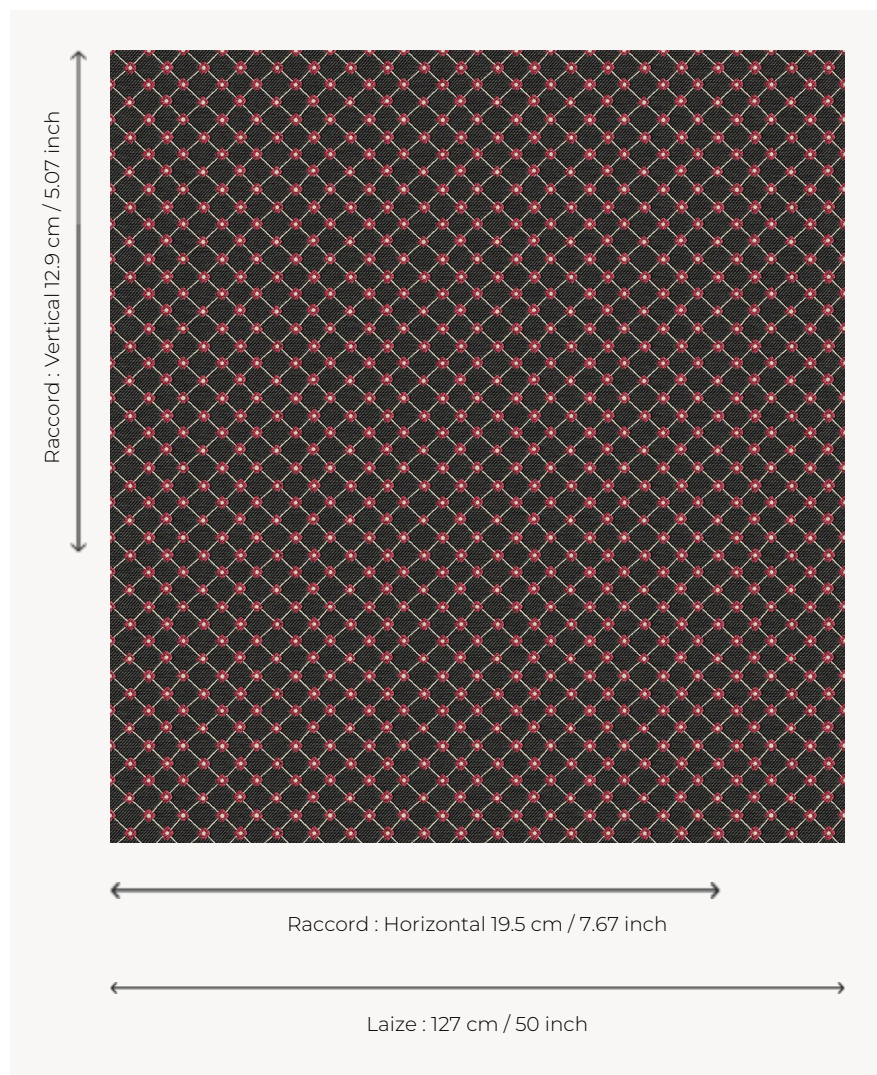

## L5023\_LOUISE\_B90\_B28\_FE LOUISE

Charmant petit croisillon fleuri pour une décoration subtile et féminine.

### L5023\_LOUISE\_B90\_B28\_FE -

### Le manach

<b>TYPE</b>	Toiles de Tours
<b>STRUCTURE DU DESSIN</b>	2 Couleurs, 1 Fond
<b>FILS RECOMMANDÉS</b>	Chenille Nacré Bouclette
<b>OPTION CHINÉE</b>	Oui
<b>UNITÉ DE VENTE</b>	Disponible au mètre
<b>LAIZE</b>	127 cm env. / approx 50,00 inch
<b>RACCORD</b>	H: 19 cm env. - approx 7,67 inch V: 12 cm env. - approx 5,07 inch Raccord droit

## 4 Couleurs

L5023\_LOUISE  
\_B54\_N3013\_F  
E

L5023\_LOUISE  
\_B90\_B28\_FE

L5023\_LOUISE  
\_C527\_C508\_F  
E

L5023\_LOUISE  
\_N3100\_N3014  
\_FE