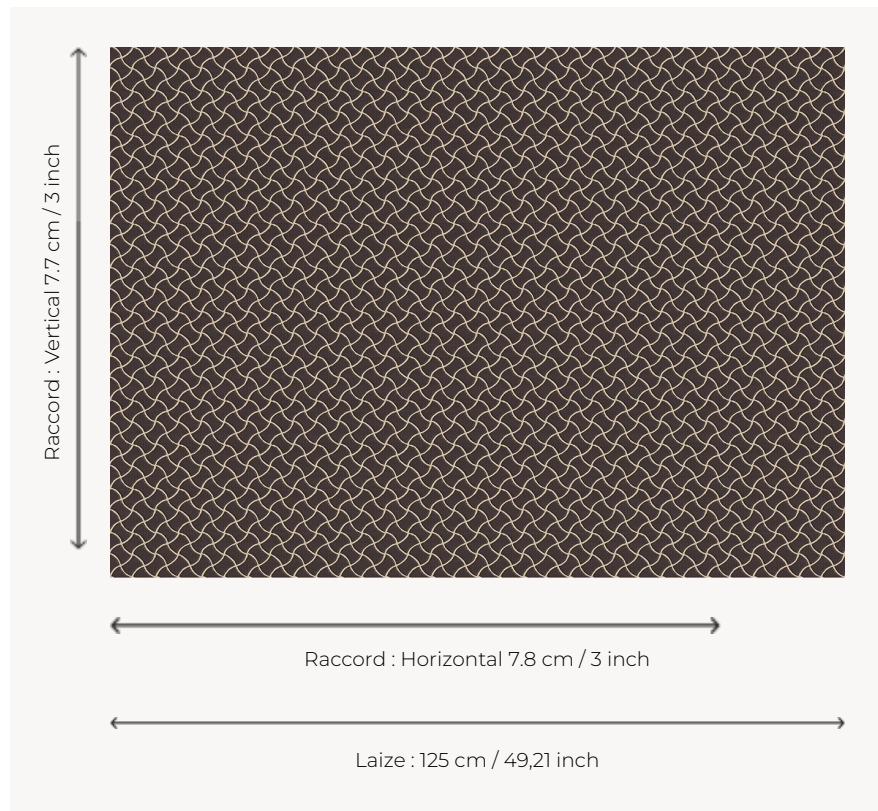

L5032_NAIADE_B16_B17_FE NAIADE

Effet d'osselets ou de rubans entrecroisés pour cette Toile de Tours bicolore.

L5032_NAIADE_B16_B17_FE -

Le manach

TYPE	Toiles de Tours
STRUCTURE DU DESSIN	1 Couleur, 1 Fond
FILS RECOMMANDÉS	Chenille Nacré Bouclette
OPTION CHINÉE	Oui
RÉVERSIBLE	Oui
UNITÉ DE VENTE	Disponible au mètre
LAIZE	125 cm env. / approx 49,21 inch
RACCORD	H: 7 cm env. - approx 3,00 inch V: 7 cm env. - approx 3,00 inch Raccord droit

ENTRETIEN 

NOTES Tissé dans les ateliers Pierre Frey du nord de la France. Entreprise du Patrimoine Vivant.

8 Couleurs

L5032_NAIADE
_B16_B17_FE

L5032_NAIADE
_B16_B17_FE_V
ERSO

L5032_NAIADE
_B21_FE

L5032_NAIADE
_B21_FE_VERS
O