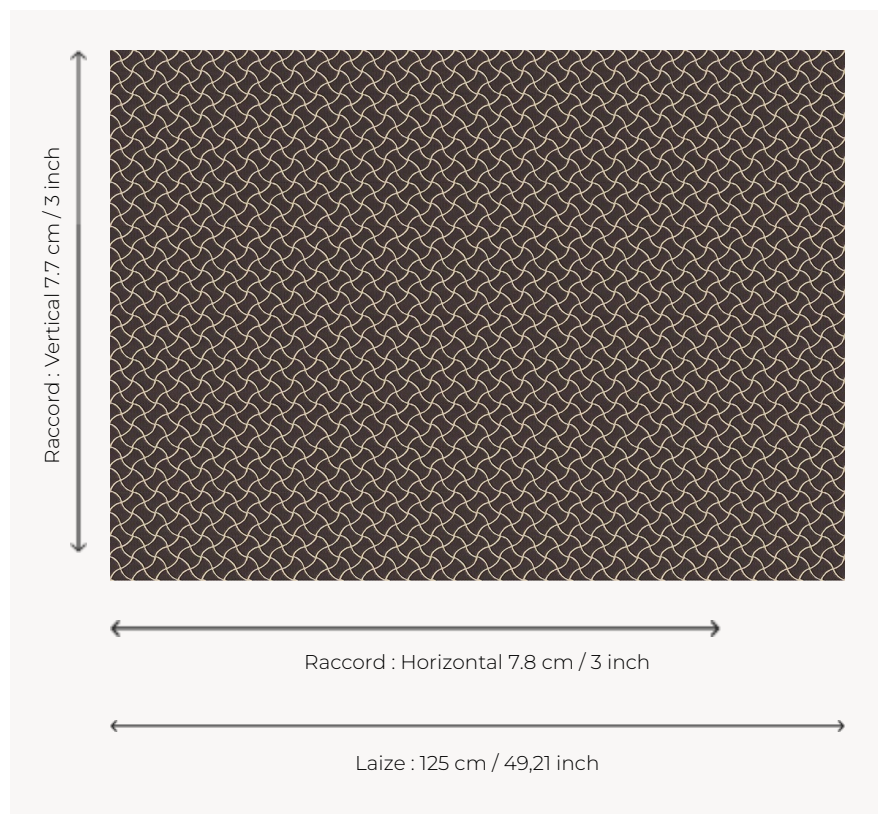

## L5032\_NAIADE\_B21\_FE NAIADE

Effet d'osselets ou de rubans entrecroisés pour cette Toile de Tours bicolore.

### Le manach

<b>TYPE</b>	Toiles de Tours
<b>STRUCTURE DU DESSIN</b>	1 Couleur, 1 Fond
<b>FILS RECOMMANDÉS</b>	Chenille Nacré Bouclette
<b>OPTION CHINÉE</b>	Oui
<b>RÉVERSIBLE</b>	Oui
<b>UNITÉ DE VENTE</b>	Disponible au mètre
<b>LAIZE</b>	125 cm env. / approx 49,21 inch
<b>RACCORD</b>	H: 7 cm env. - approx 3,00 inch V: 7 cm env. - approx 3,00 inch Raccord droit