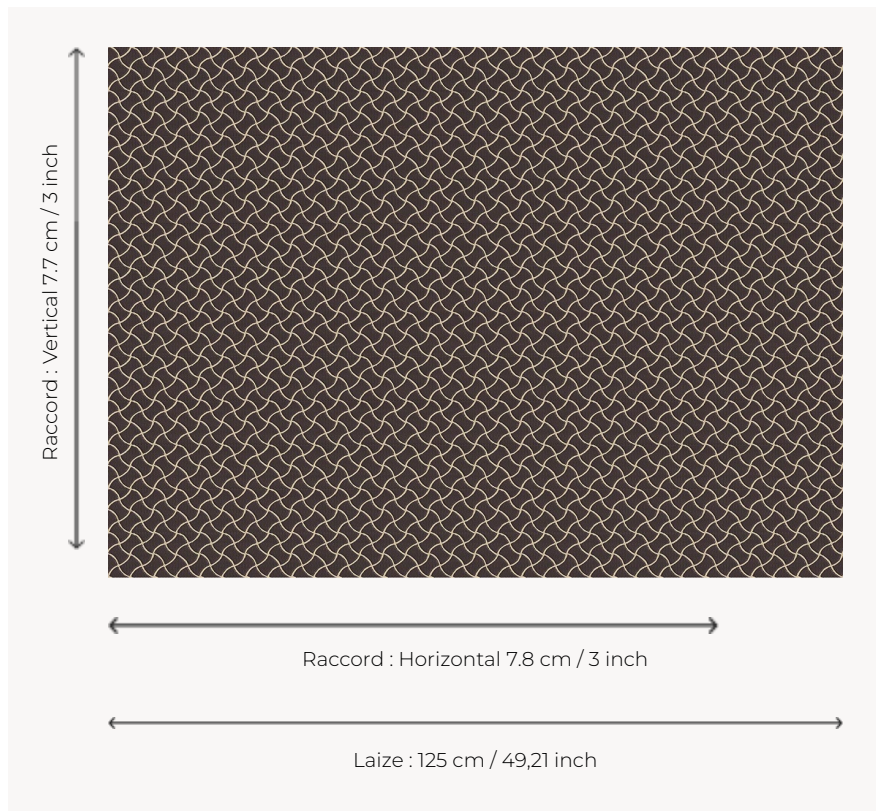

# L5032\_NAIADE\_C517\_C529\_FM NAIADE

Effet d'osselets ou de rubans entrecroisés pour cette Toile de Tours bicolore.

## Le manach

<b>TYPE</b>	Toiles de Tours
<b>STRUCTURE DU DESSIN</b>	1 Couleur, 1 Fond
<b>FILS RECOMMANDÉS</b>	Chenille Nacré Bouclette
<b>OPTION CHINÉE</b>	Oui
<b>RÉVERSIBLE</b>	Oui
<b>UNITÉ DE VENTE</b>	Disponible au mètre
<b>LAIZE</b>	125 cm env. / approx 49,21 inch
<b>RACCORD</b>	H: 7 cm env. - approx 3,00 inch V: 7 cm env. - approx 3,00 inch Raccord droit

## 8 Couleurs

L5032\_NAIADE  
\_B16\_B17\_FE

L5032\_NAIADE  
\_B16\_B17\_FE\_V  
ERSO

L5032\_NAIADE  
\_B21\_FE

L5032\_NAIADE  
\_B21\_FE\_VERS  
O

L5032\_NAIADE  
\_C517\_C529\_F  
M

L5032\_NAIADE  
\_C517\_C529\_F  
M\_VERSO