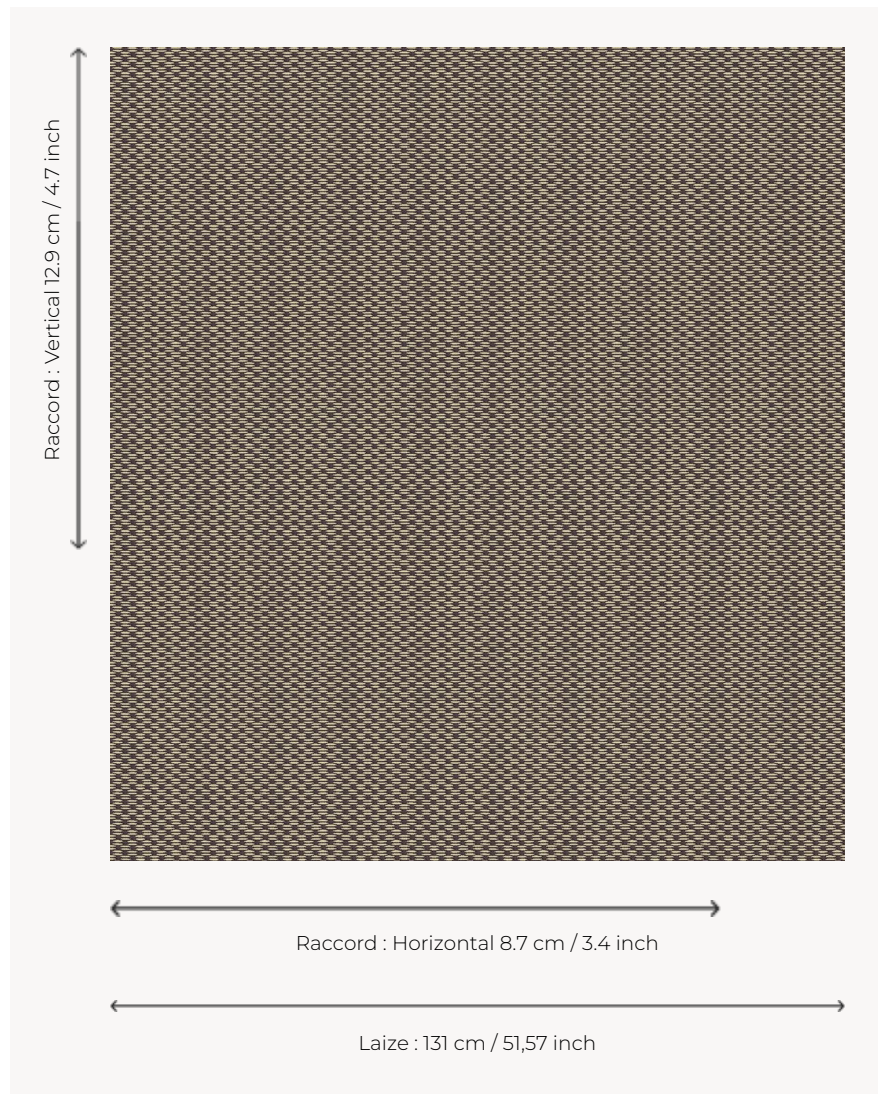

L5034_MOISSON_C510_C516_FM MOISSON

Effet de damier pour ce petit géométrique qui habillera parfaitement rideaux et sièges.

L5034_MOISSON_C510_C516_FM -

Le manach

TYPE	Toiles de Tours
STRUCTURE DU DESSIN	1 Couleur, 1 Fond
FILS RECOMMANDÉS	Chenille Nacré Bouclette
OPTION CHINÉE	Oui
RÉVERSIBLE	Oui
UNITÉ DE VENTE	Disponible au mètre
LAIZE	131 cm env. / approx 51,57 inch
RACCORD	H: 8 cm env. - approx 3,40 inch V: 12 cm env. - approx 4,70 inch Raccord droit
ENTRETIEN	

NOTES Tissé dans les ateliers Pierre Frey du nord de la France. Entreprise du Patrimoine Vivant.

6 Couleurs

L5034_MOISS
ON_B23_B54_
FE

L5034_MOISS
ON_B23_B54_
FE_VERSO

L5034_MOISS
ON_C510_C516
_FM

L5034_MOISS
ON_C510_C516
_FM_VERSO