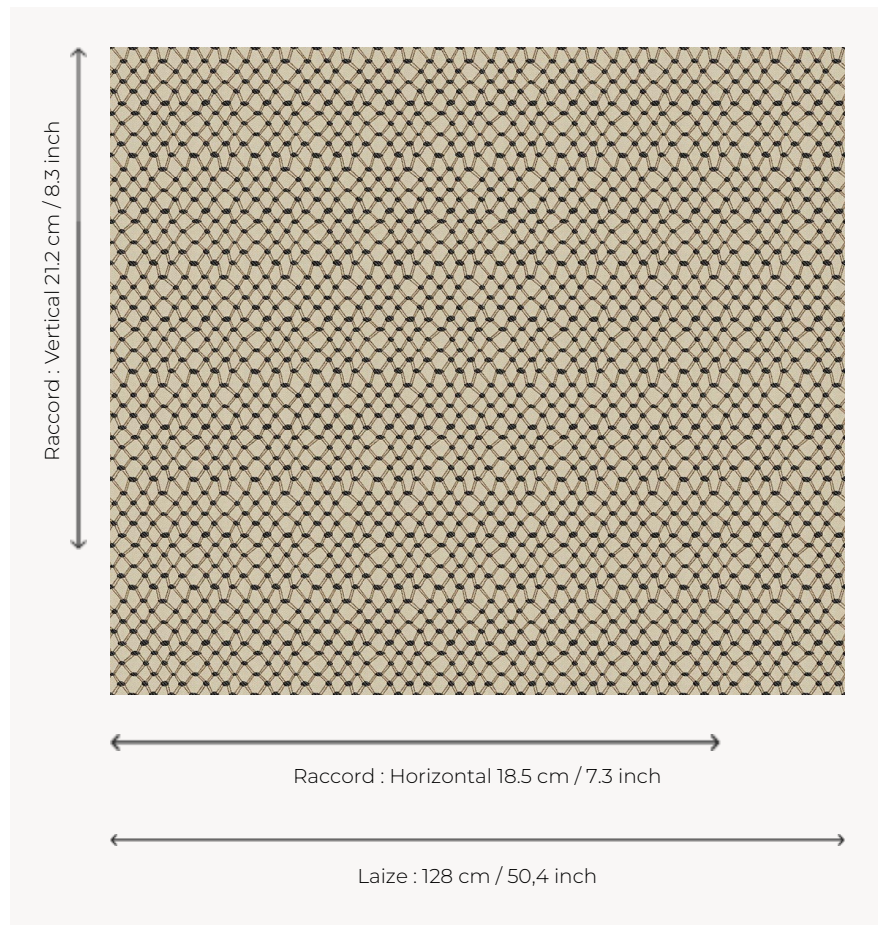

L5040_CANISSE_C508_C513_FE CANISSE

Effet de grillage à poules ou de canisse en trompe l'œil pour cette Toile de Tours.

L5040_CANISSE_C508_C513_FE -

Le manach

TYPE	Toiles de Tours
STRUCTURE DU DESSIN	2 Couleurs, 1 Fond
FILS RECOMMANDÉS	Chenille Nacré Bouclette
OPTION CHINÉE	Oui
UNITÉ DE VENTE	Disponible au mètre
LAIZE	128 cm env. / approx 50,40 inch
RACCORD	H: 18 cm env. - approx 7,30 inch V: 21 cm env. - approx 8,30 inch Raccord droit

ENTRETIEN

NOTES

Tissé dans les ateliers Pierre Frey du nord de la France. Entreprise du Patrimoine Vivant.

3 Couleurs

L5040_CANISS
E_B54_B57_FE

L5040_CANISS
E_C508_C513_F
E

L5040_CANISS
E_N3010_N300
2_FE