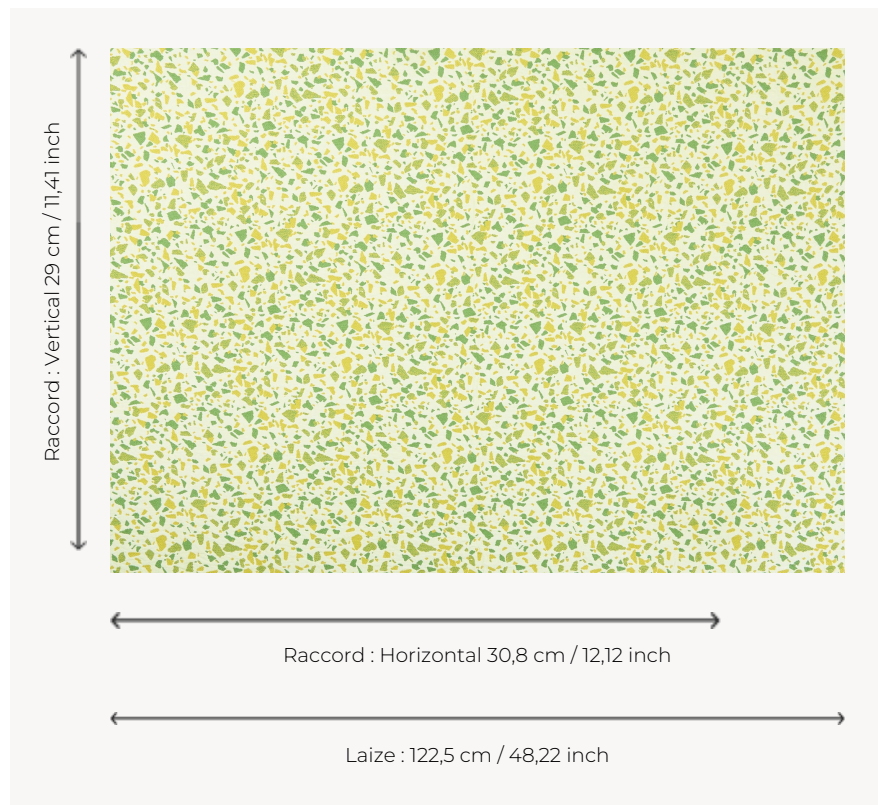

### Le manach

<b>TYPE</b>	Toiles de Tours
<b>STRUCTURE DU DESSIN</b>	2 Couleurs, 1 Fond
<b>FILS RECOMMANDÉS</b>	Chenille Nacré Bouclette
<b>OPTION CHINÉE</b>	Oui
<b>UNITÉ DE VENTE</b>	Disponible au mètre
<b>LAIZE</b>	122 cm env. / approx 48,22 inch
<b>RACCORD</b>	H: 30 cm env. - approx 12,12 inch V: 29 cm env. - approx 11,41 inch Raccord droit
<b>ENTRETIEN</b>	