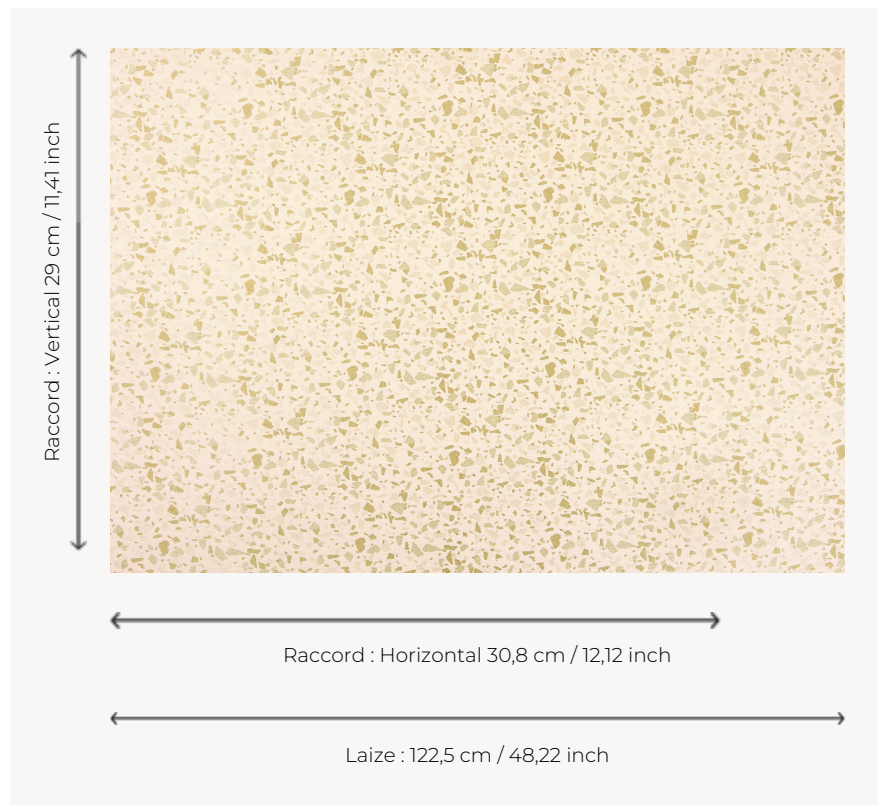

## L5090\_FOSCARI\_N3004\_N3006\_FE FOSCARI

FOSCARI incarne l'élégance naturelle et le charme intemporel du terrazzo revisité. Ce matériau brut s'inscrit résolument dans l'esthétique du design contemporain.

### Le manach

<b>TYPE</b>	Toiles de Tours
<b>STRUCTURE DU DESSIN</b>	2 Couleurs, 1 Fond
<b>FILS RECOMMANDÉS</b>	Chenille Nacré Bouclette
<b>OPTION CHINÉE</b>	Oui
<b>UNITÉ DE VENTE</b>	Disponible au mètre
<b>LAIZE</b>	122 cm env. / approx 48,22 inch
<b>RACCORD</b>	H: 30 cm env. - approx 12,12 inch V: 29 cm env. - approx 11,41 inch Raccord droit
<b>ENTRETIEN</b>	

### 3 Couleurs

L5090\_FOSCA  
RI\_B76\_B23\_F  
E

L5090\_FOSCA  
RI\_C503\_C505\_  
FE

L5090\_FOSCA  
RI\_N3004\_N30  
06\_FE