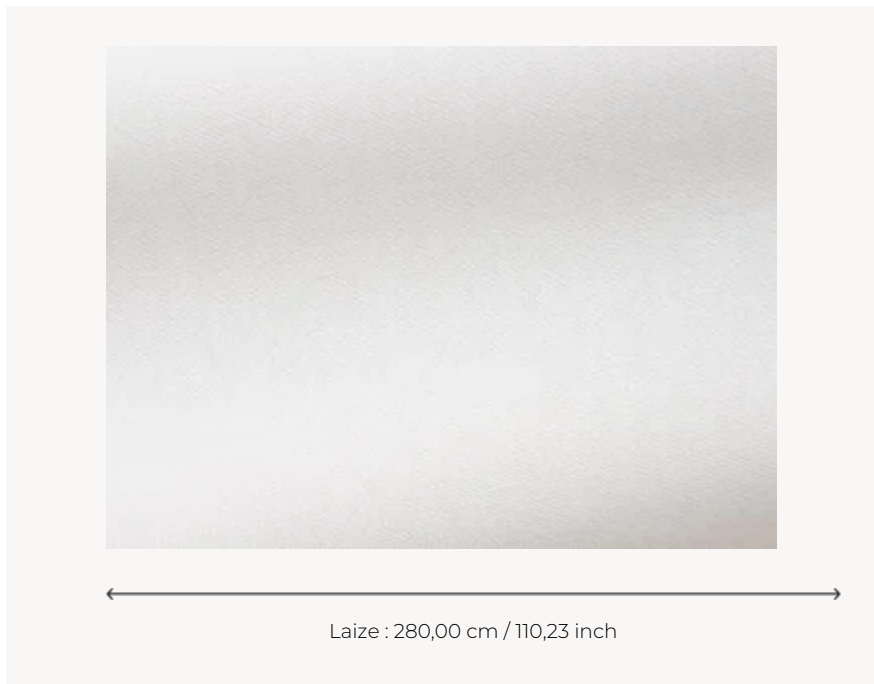

O7826001 AUBE

Doublure outdoor. Grande largeur. Teinture haute solidité, lumière et finition déperlante. Repasser à fer doux pour réactiver la finition déperlante après lavage. Peut aussi être utilisé en siège.

O7826001 - écru

Boussac

PERFORMANCE	Traité antitache, déperlant - Outdoor
TYPE	Unis
UTILISATION	SM
MARTINDALE	12.000 T
COMPOSITION	100 % Acrylique Dralon
UNITÉ DE VENTE	Disponible au mètre
LAIZE	280 cm - 110,23 inch
POIDS	616 gr / ml
ENTRETIEN	
NOTES	<p>Haute solidité lumière, anti-moisissure, antitache, déperlant Traité antitache, déperlant</p>
INFORMATIONS	<p>Utiliser des garnissages adaptés pour une utilisation "outdoor" et penser à ranger matelas et coussins dans un endroit propre et sec quand ils ne sont pas utilisés</p>
LIASSE	O99791404

1 Couleurs

O7826001
écru