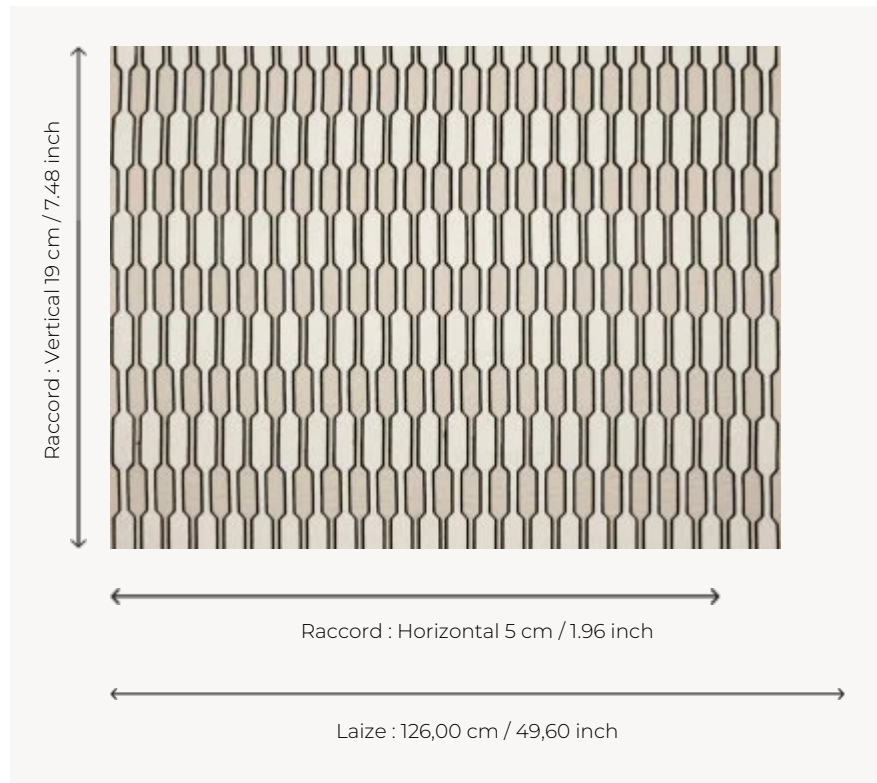

## O7933001 HUMOUR

Jeu entre le graphisme et la couleur soulignée de noir. Les formes de cette broderie de laine s'équilibrent avec le fond en toile de lin.

### Boussac

|                       |  |
|-----------------------|--|
| <b>TYPE</b>           | Broderies  |
| <b>UTILISATION</b>    | Rideau   |
| <b>COMPOSITION</b>    | 55 % Lin - 45 % Acrylique                                    |
| <b>UNITÉ DE VENTE</b> | Disponible au mètre  |
| <b>LAIZE</b>          | 126 cm / 49,60 inch  |
| <b>RACCORD</b>        | H: 5 cm - 1,96 inch<br>V: 19 cm - 7,48 inch<br>Raccord droit |
| <b>POIDS</b>          | 618 gr / ml  |
| <b>ENTRETIEN</b>      |  |
| <b>NOTES</b>          | Broderie artisanale  |