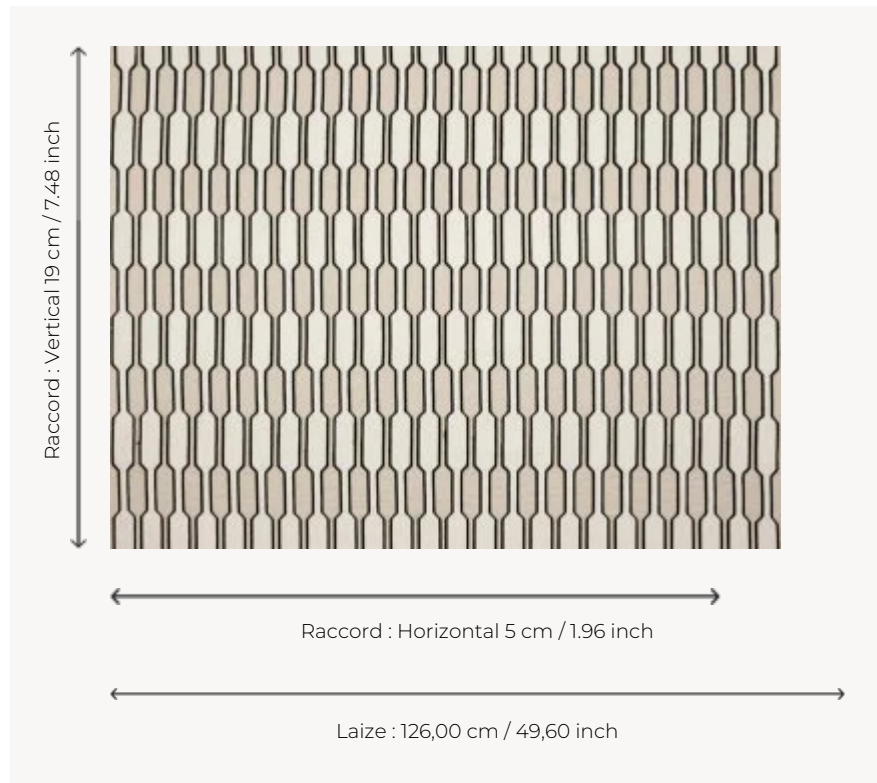

O7933001 HUMOUR

Jeu entre le graphisme et la couleur soulignée de noir. Les formes de cette broderie de laine s'équilibrent avec le fond en toile de lin.

O7933001 - Craie

Boussac

TYPE	Broderies
UTILISATION	Rideau
COMPOSITION	55 % Lin - 45 % Acrylique
UNITÉ DE VENTE	Disponible au mètre
LAIZE	126 cm / 49,60 inch
RACCORD	H: 5 cm - 1,96 inch V: 19 cm - 7,48 inch Raccord droit
POIDS	618 gr / ml
ENTRETIEN	
NOTES	Broderie artisanale

2 Couleurs

O7933001

Craie

O7933003

Grèce