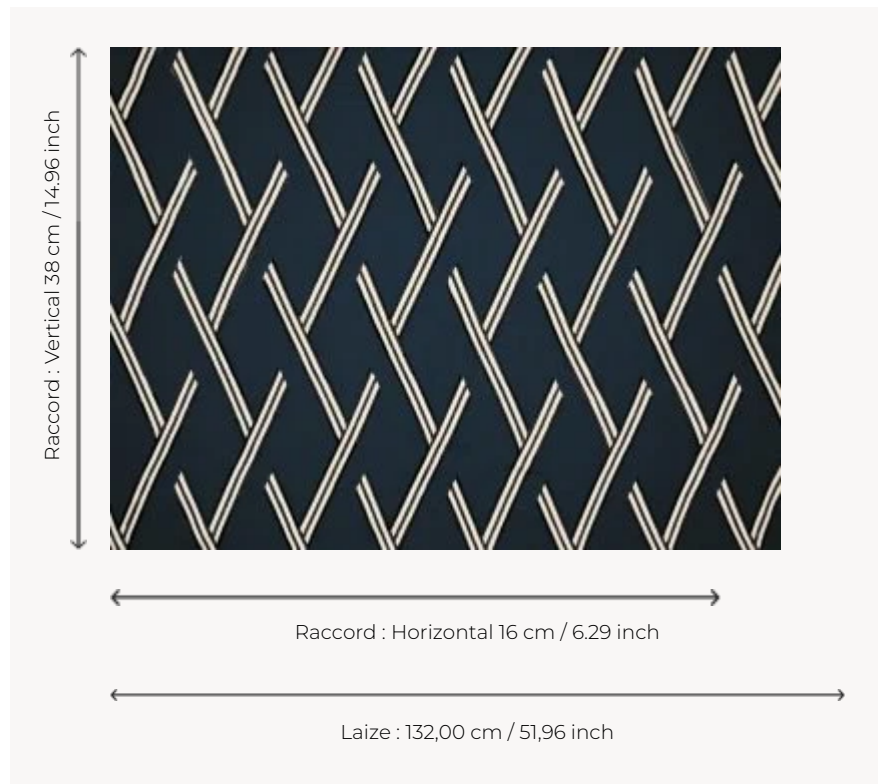

O7936003 ELVIS

Contraste entre une broderie noire et blanche et un lin uni aux teintes qui rappellent les éléments.

O7936003 - Encre

Boussac

| | |
|-----------------------|--|
| TYPE | Broderies |
| UTILISATION | Rideau |
| COMPOSITION | 70 % Lin - 20 % Viscose - 10 % Laine |
| UNITÉ DE VENTE | Disponible au mètre |
| LAIZE | 132 cm / 51,96 inch |
| RACCORD | H: 16 cm - 6,29 inch V: 38 cm - 14,96 inch Raccord droit |
| POIDS | 450 gr / ml |
| ENTRETIEN | |
| NOTES | Broderie artisanale |

2 Couleurs

O7936003

Encre

O7936004

Nacre