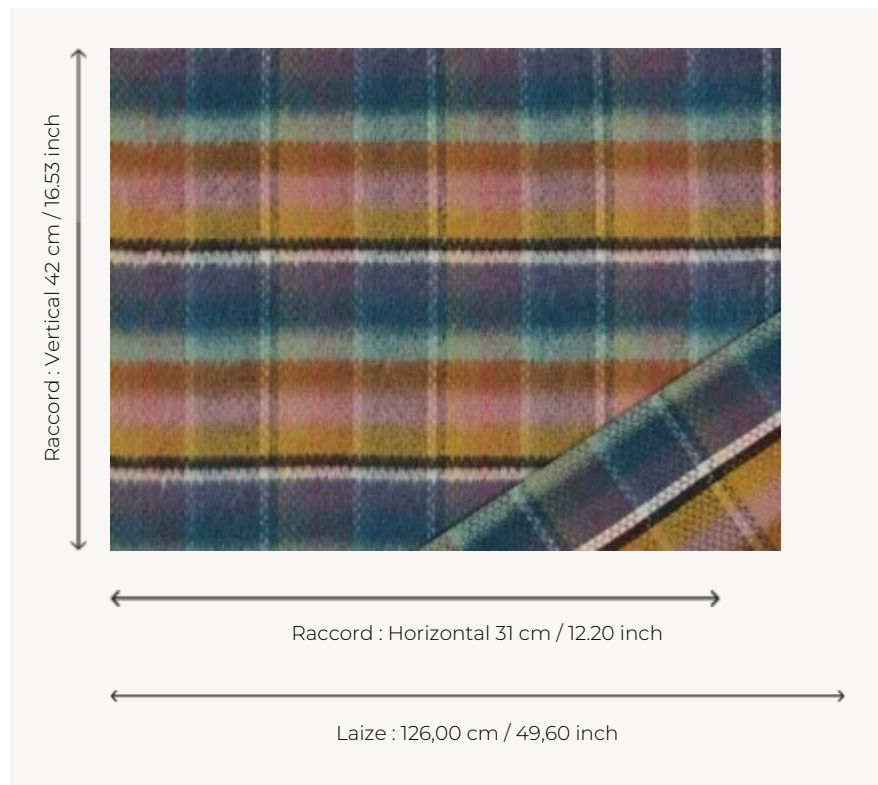

O7943002 NESTOR

Grand carreau traditionnel en très belle laine vierge, mohair et alpaga. Confortable, spectaculaire et réversible.

O7943002 - Plaine

Boussac

TYPE	-
UTILISATION	Siège modéré
MARTINDALE	20.000 T
COMPOSITION	46 % Laine - 20 % Mohair - 20 % Alpaga - 14 % Polyamide
UNITÉ DE VENTE	Disponible au mètre
LAIZE	126 cm / 49,60 inch
RACCORD	H: 31 cm - 12,20 inch V: 42 cm - 16,53 inch Raccord droit
POIDS	737 gr / ml

ENTRETIEN

NOTES

Reversible
Tissé dans les ateliers Pierre Frey du nord de la France. Entreprise du Patrimoine Vivant.

3 Couleurs

O7943001
Montagne

O7943002
Plaine

O7943003
Forêt