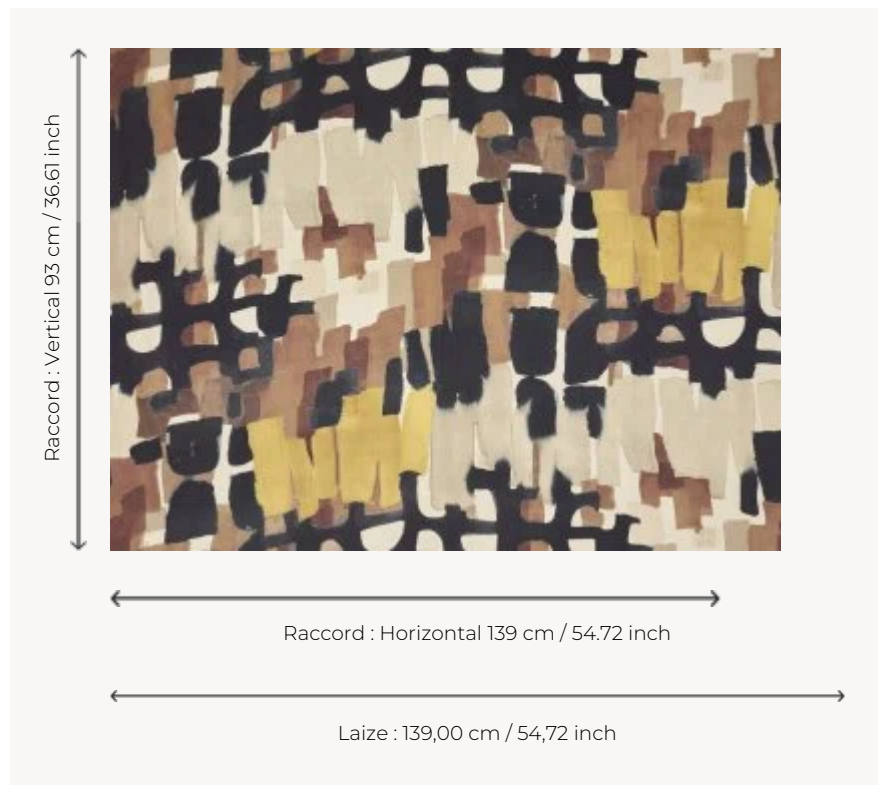

## O7953001 TEMPO

Les rythmes singuliers de cet imprimé sur lin font référence à l'univers à la fois pop et graphique des années 70.

### Boussac

<b>TYPE</b>	Imprimés
<b>UTILISATION</b>	Rideau
<b>COMPOSITION</b>	100 % Lin
<b>UNITÉ DE VENTE</b>	Disponible au mètre
<b>LAIZE</b>	139 cm / 54,72 inch
<b>RACCORD</b>	H: 139 cm - 54,72 inch V: 93 cm - 36,61 inch Raccord droit
<b>POIDS</b>	358 gr / ml
<b>ENTRETIEN</b>	

## 2 Couleurs

O7953001  
Terre

O7953002  
Printemps