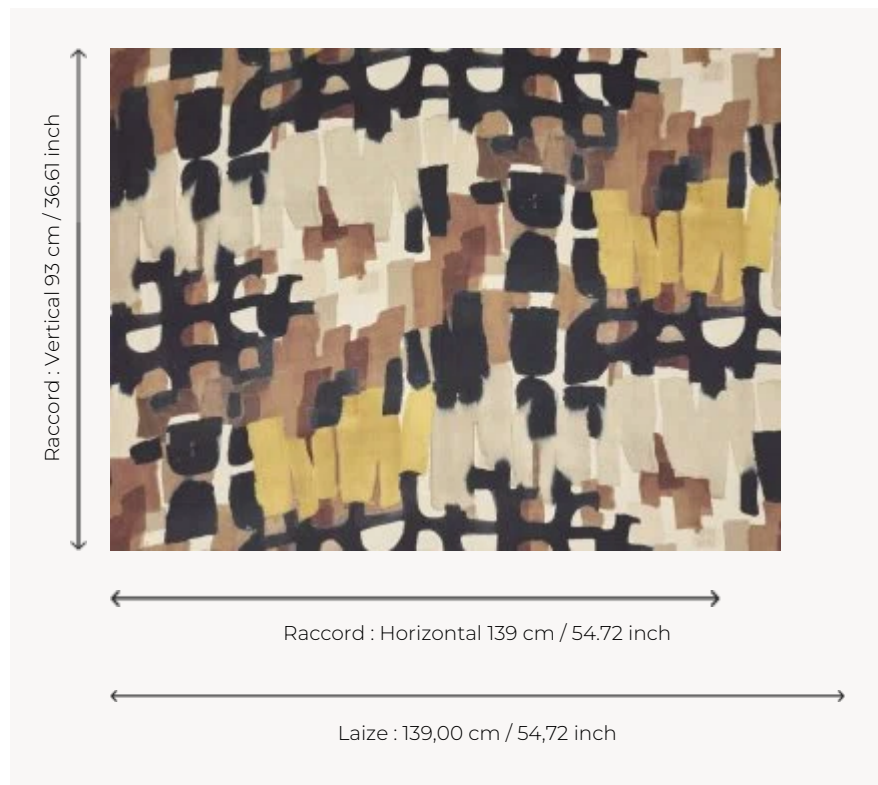

O7953001 TEMPO

Les rythmes singuliers de cet imprimé sur lin font référence à l'univers à la fois pop et graphique des années 70.

O7953001 - Terre

Boussac

TYPE	Imprimés
UTILISATION	Rideau
COMPOSITION	100 % Lin
UNITÉ DE VENTE	Disponible au mètre
LAIZE	139 cm / 54,72 inch
RACCORD	H: 139 cm - 54,72 inch V: 93 cm - 36,61 inch Raccord droit
POIDS	358 gr / ml
ENTRETIEN	

2 Couleurs

O7953001

Terre

O7953002

Printemps