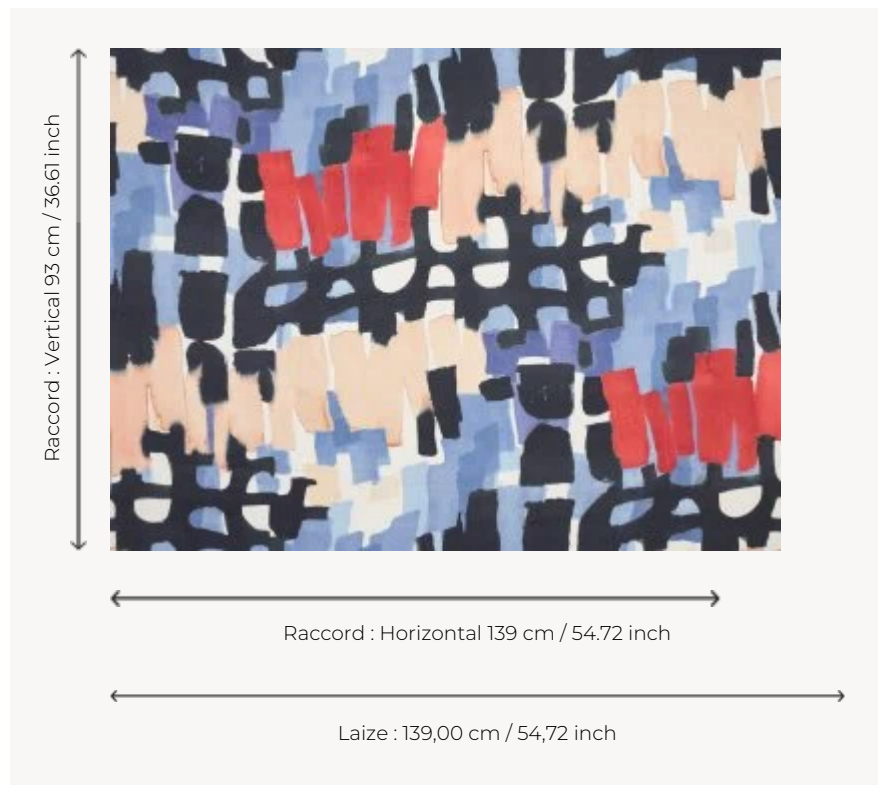

O7953002 TEMPO

Les rythmes singuliers de cet imprimé sur lin font référence à l'univers à la fois pop et graphique des années 70.

O7953002 - Printemps

Boussac

TYPE	Imprimés
UTILISATION	Rideau
COMPOSITION	100 % Lin
UNITÉ DE VENTE	Disponible au mètre
LAIZE	139 cm / 54,72 inch
RACCORD	H: 139 cm - 54,72 inch V: 93 cm - 36,61 inch Raccord droit
POIDS	358 gr / ml
ENTRETIEN	

2 Couleurs

O7953001
Terre

O7953002
Printemps