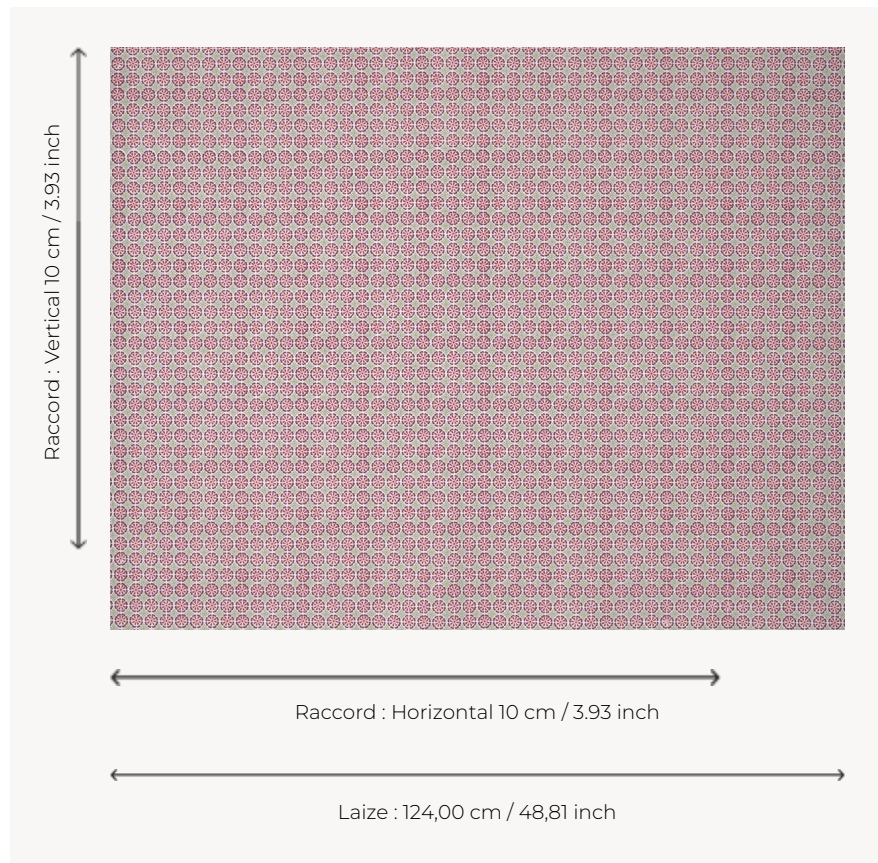

T0011001 DAISY DAISY

DAISY DAISY présente un semé de petites fleurs stylisées dans un esprit Liberty revisité.

T0011001 - Fig

Thorp of London

TYPE	Imprimés
TECHNIQUE	Imprimé au cadre plat à la main
UNITÉ DE VENTE	Disponible au mètre
SUPPORT	TS022 - Peter Off White
COMPOSITION	100 % Coton
NOMBRE DE COULEURS	3
COULEURS	A-FIG 233 B-SAGE 291 C-STRAWBERRY 180
LAIZE UTILE	124 cm / 48,81 inch
RACCORD	H: 10 cm - 3,93 inch V: 10 cm - 3,93 inch Raccord droit
POIDS	262 gr / ml
ENTRETIEN	
INFORMATIONS	Imprimé au cadre à la main

3 Couleurs

T0011001
Fig

T0011002
Duck

T0011003
Pompeii