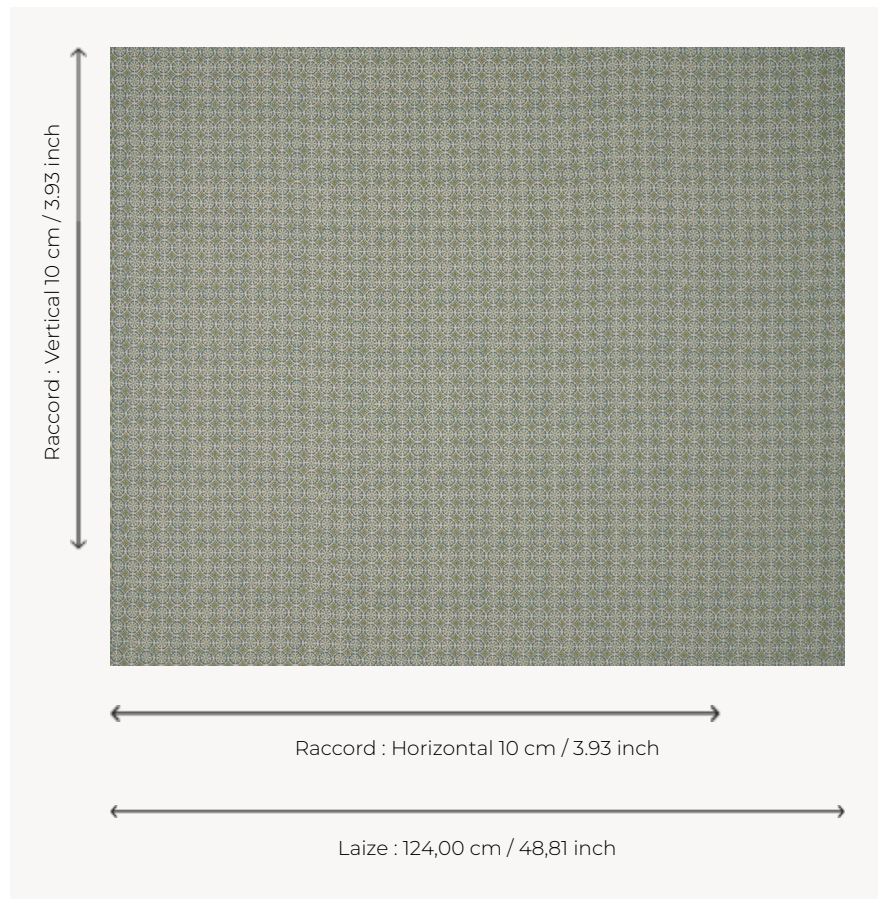

T0011002 DAISY DAISY

DAISY DAISY présente un semé de petites fleurs stylisées dans un esprit Liberty revisité.

T0011002 - Duck

Thorp of London

TYPE	Imprimés
TECHNIQUE	Imprimé au cadre plat à la main
UNITÉ DE VENTE	-
SUPPORT	TS005 - George Sand
COMPOSITION	100 % Lin
NOMBRE DE COULEURS	3
COULEURS	A-DUCK 127 B-THYME 213 C-LICHEN 114
LAIZE UTILE	124 cm / 48,81 inch
RACCORD	H: 10 cm - 3,93 inch V: 10 cm - 3,93 inch
POIDS	685 gr / ml
ENTRETIEN	
INFORMATIONS	Imprimé au cadre à la main

3 Couleurs

T0011001
Fig

T0011002
Duck

T0011003
Pompeii