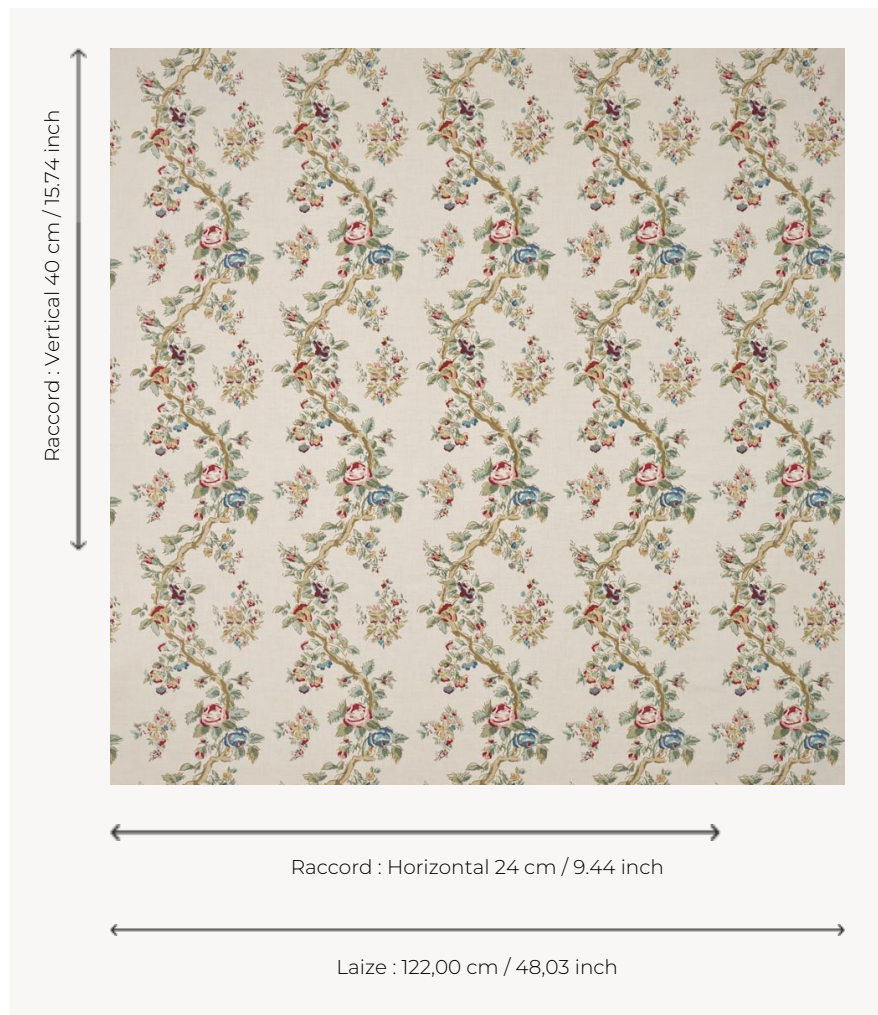

T0069002 GERMAINE

Ce branchage fleuri ondulant reproduit avec charme les impressions traditionnelles à la planche de bois.

T0069002 - Medici

Thorp of London

TYPE	Imprimés
TECHNIQUE	Imprimé au cadre plat à la main
UNITÉ DE VENTE	-
SUPPORT	TS017 - Mary Natural
COMPOSITION	100 % Coton
NOMBRE DE COULEURS	9
COULEURS	A-SAND 216 B-PACIFIC 54 C-BERLINGOT 21 D-MEDICI 53 E-PEACOCK 126 F-RASPBERRY 38 G-LICHEN 114 H-CHAMOIS 64 I-HAZELNUT 165
LAIZE UTILE	122 cm / 48,03 inch
RACCORD	H: 24 cm - 9,44 inch V: 40 cm - 15,74 inch
POIDS	175 gr / ml
ENTRETIEN	
INFORMATIONS	Imprimé au cadre à la main

3 Couleurs

T0069001
Matcha

T0069002
Medici

T0069003
STRAWBERRY