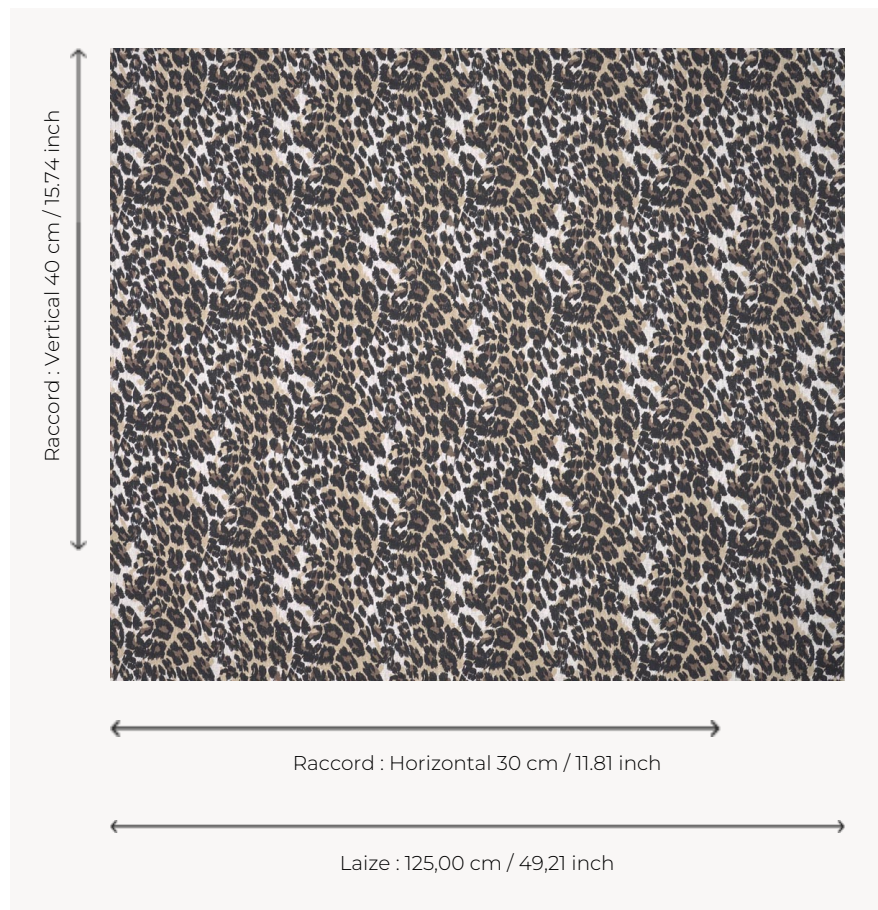

## T0082002 LEOPARD THORP

Motif intemporel de la décoration, le léopard apporte une touche d'irrévérence et de glamour à n'importe quel intérieur.

### T0082002 - Taupe

### Thorp of London

<b>TYPE</b>	Imprimés
<b>TECHNIQUE</b>	Imprimé au cadre plat à la main
<b>UNITÉ DE VENTE</b>	Disponible au mètre
<b>SUPPORT</b>	TS015 - Margaret Off White
<b>COMPOSITION</b>	60 % Coton - 40 % Chanvre
<b>NOMBRE DE COULEURS</b>	3
<b>COULEURS</b>	A-TAUPE 10 B-MARBLE 94 C-CHARCOAL 187
<b>LAIZE UTILE</b>	125 cm / 49,21 inch
<b>RACCORD</b>	H: 30 cm - 11,81 inch V: 40 cm - 15,74 inch Raccord droit
<b>POIDS</b>	455 gr / ml
<b>ENTRETIEN</b>	
<b>INFORMATIONS</b>	Imprimé au cadre à la main

## 2 Couleurs

T0082001  
Earth

T0082002  
Taupe