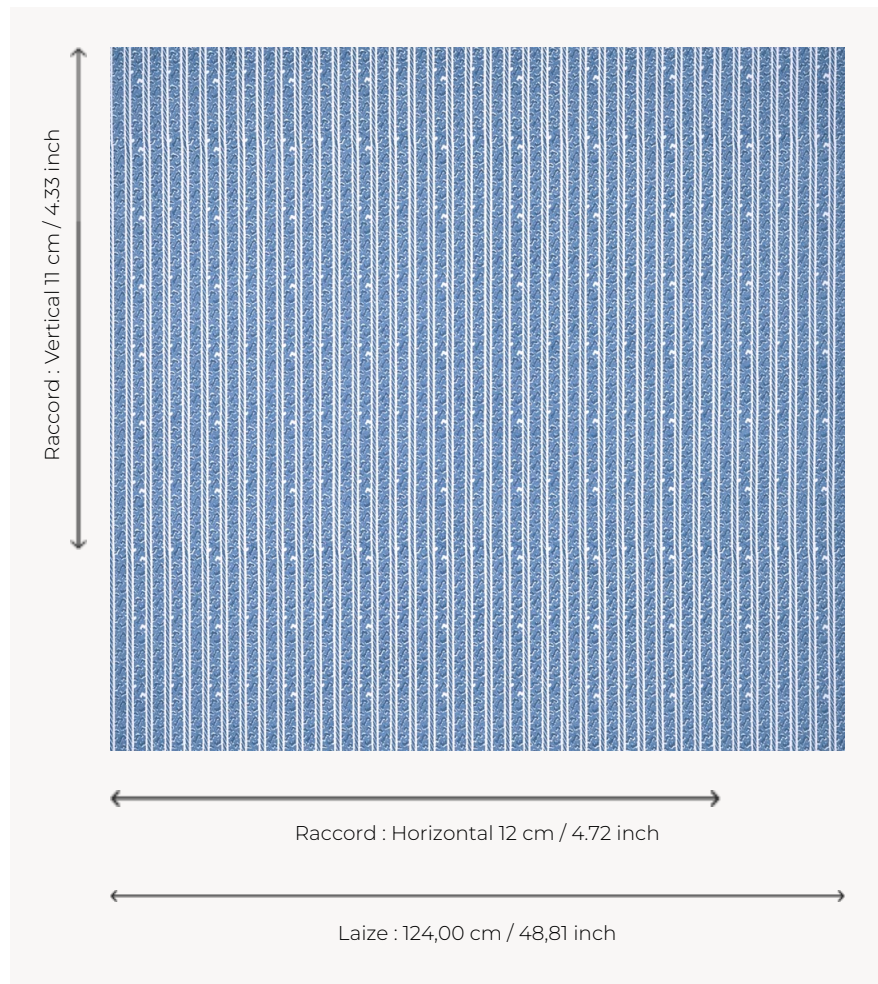

T0278001 IKAT THORP

Motif stylisé et cordelettes en rayure dans un esprit ikaté.

T0278001 - Olympe

Thorp of London

TYPE	Imprimés
TECHNIQUE	Imprimé au cadre plat à la main
UTILISATION	Siège normal
MARTINDALE	35.000 T
UNITÉ DE VENTE	Disponible au mètre
SUPPORT	TS002 - Bradley White
COMPOSITION	100 % Coton
NOMBRE DE COULEURS	2
COULEURS	A-PEACOCK 126 B-OLYMPE 384
LAIZE UTILE	124 cm / 48,81 inch
RACCORD	H: 12 cm - 4,72 inch V: 11 cm - 4,33 inch Raccord droit
POIDS	361 gr / ml
ENTRETIEN	
INFORMATIONS	Imprimé au cadre à la main

3 Couleurs

T0278001
Olympe

T0278002
Watermelon

T0278003
Cypress