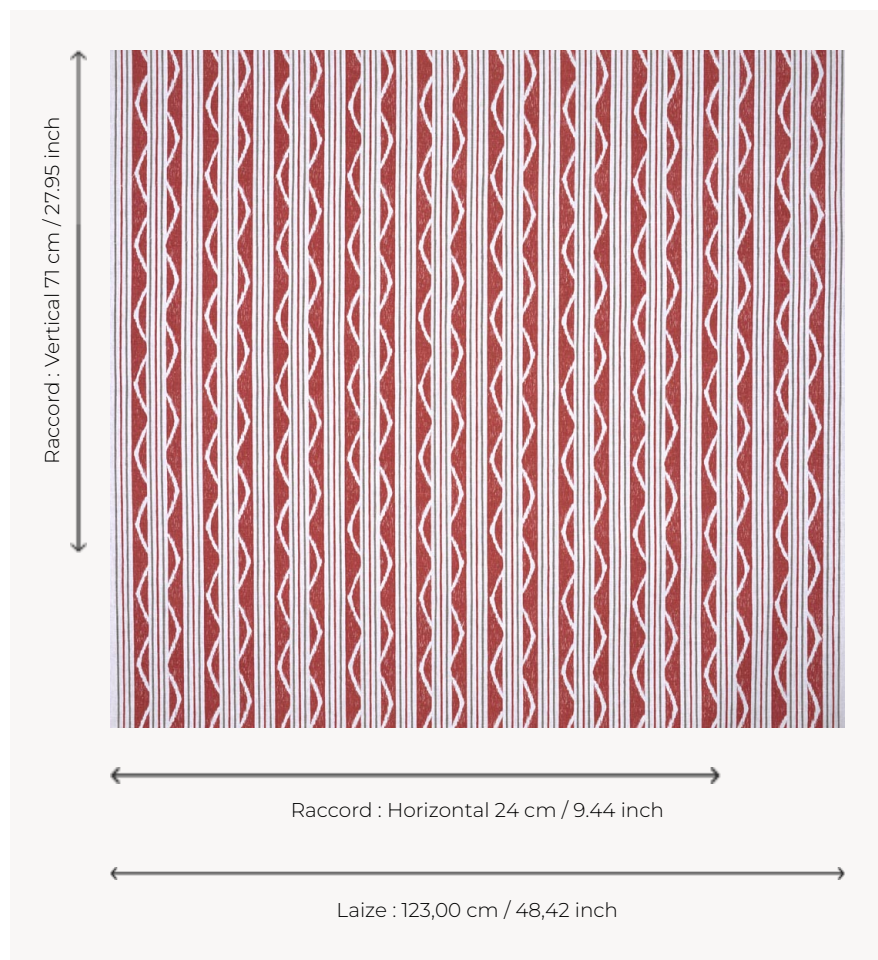

T0319003 PARK WALK

Rayure ikatée simple et élégante.

T0319003 - Steel

Thorp of London

TYPE	Imprimés
TECHNIQUE	Imprimé au cadre plat à la main
UTILISATION	Siège modéré
MARTINDALE	15.000 T
UNITÉ DE VENTE	-
SUPPORT	TS011 - John White
COMPOSITION	100 % Lin
NOMBRE DE COULEURS	2
COULEURS	A-STEEL 133 B-JASPER 181
LAIZE UTILE	123 cm / 48,42 inch
RACCORD	H: 24 cm - 9,44 inch V: 71 cm - 27,95 inch
POIDS	308 gr / ml
ENTRETIEN	
INFORMATIONS	Imprimé au cadre à la main

5 Couleurs

T0319001
Pompeii

T0319002
Smokey

T0319003
Steel

T0319004
Duck

T0319005
CALYPSO