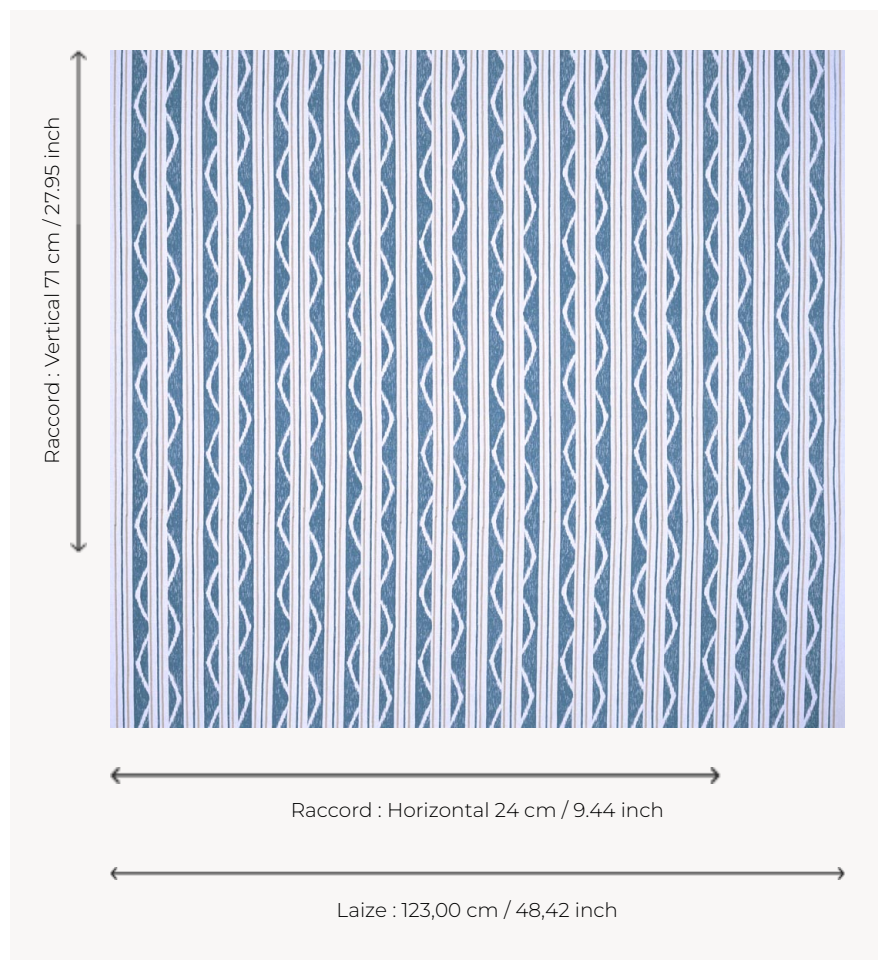

# T0319004 PARK WALK

Rayure ikatée simple et élégante.

## T0319004 - Duck

## Thorp of London

<b>TYPE</b>	Imprimés
<b>TECHNIQUE</b>	Imprimé au cadre plat à la main
<b>UNITÉ DE VENTE</b>	-
<b>SUPPORT</b>	TS025 - Peter Snow
<b>COMPOSITION</b>	100 % Coton
<b>NOMBRE DE COULEURS</b>	2
<b>COULEURS</b>	A-FLAX 301 B-DUCK 127
<b>LAIZE UTILE</b>	123 cm / 48,42 inch
<b>RACCORD</b>	H: 24 cm - 9,44 inch V: 71 cm - 27,95 inch
<b>POIDS</b>	262 gr / ml
<b>ENTRETIEN</b>	
<b>INFORMATIONS</b>	Imprimé au cadre à la main

## 5 Couleurs

T0319001  
Pompeii

T0319002  
Smokey

T0319003  
Steel

T0319004  
Duck

T0319005  
CALYPSO