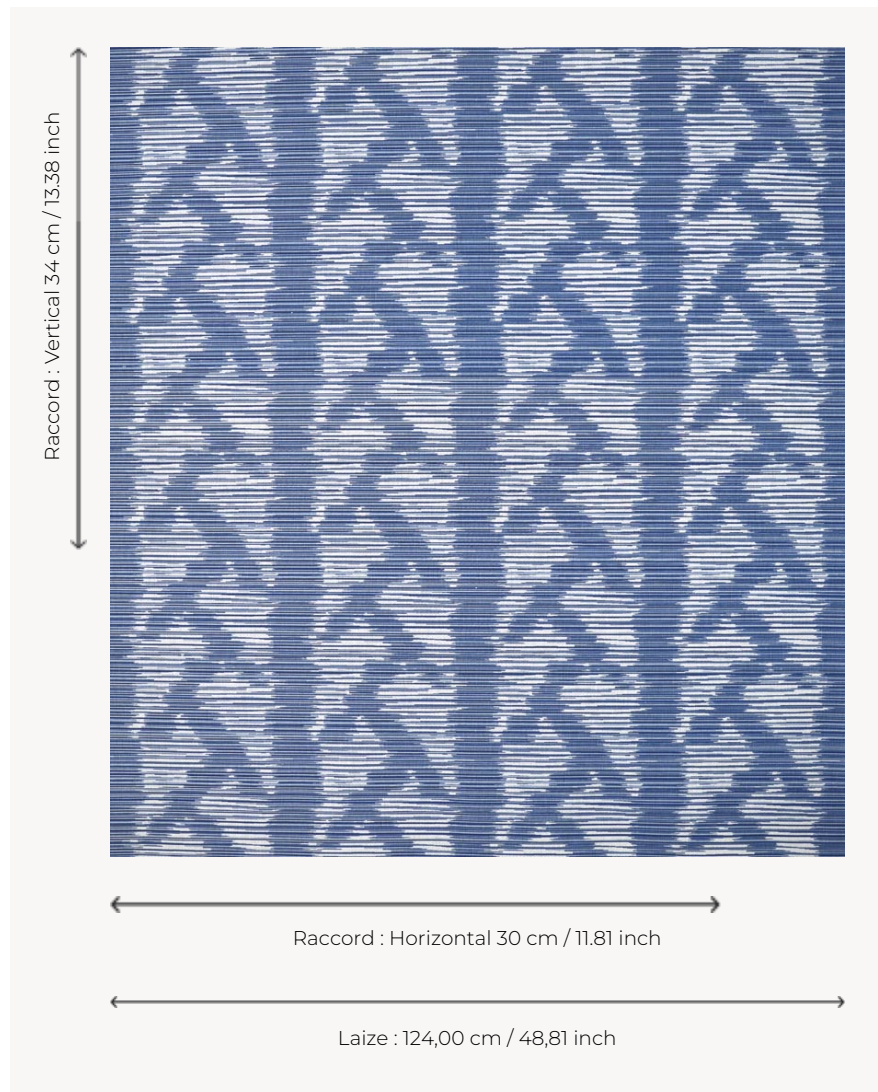

T0484001 MALAGA

Optique et moderne, MALAGA revisite l'art textile traditionnel des ikats.

T0484001 - Niagara

Thorp of London

TYPE	Imprimés
TECHNIQUE	Imprimé au cadre plat à la main
UTILISATION	Siège modéré
MARTINDALE	15.000 T
UNITÉ DE VENTE	-
SUPPORT	TS011 - John White
COMPOSITION	100 % Lin
NOMBRE DE COULEURS	3
COULEURS	A-INDIGO 16 B-CHINA 12 C-NIAGARA 17
LAIZE UTILE	124 cm / 48,81 inch
RACCORD	H: 30 cm - 11,81 inch V: 34 cm - 13,38 inch
POIDS	308 gr / ml
ENTRETIEN	
INFORMATIONS	Imprimé au cadre à la main

5 Couleurs

T0484001
Niagara

T0484002
Petunia

T0484003
Thatch

T0484004
Brick

T0484005
ARGIL