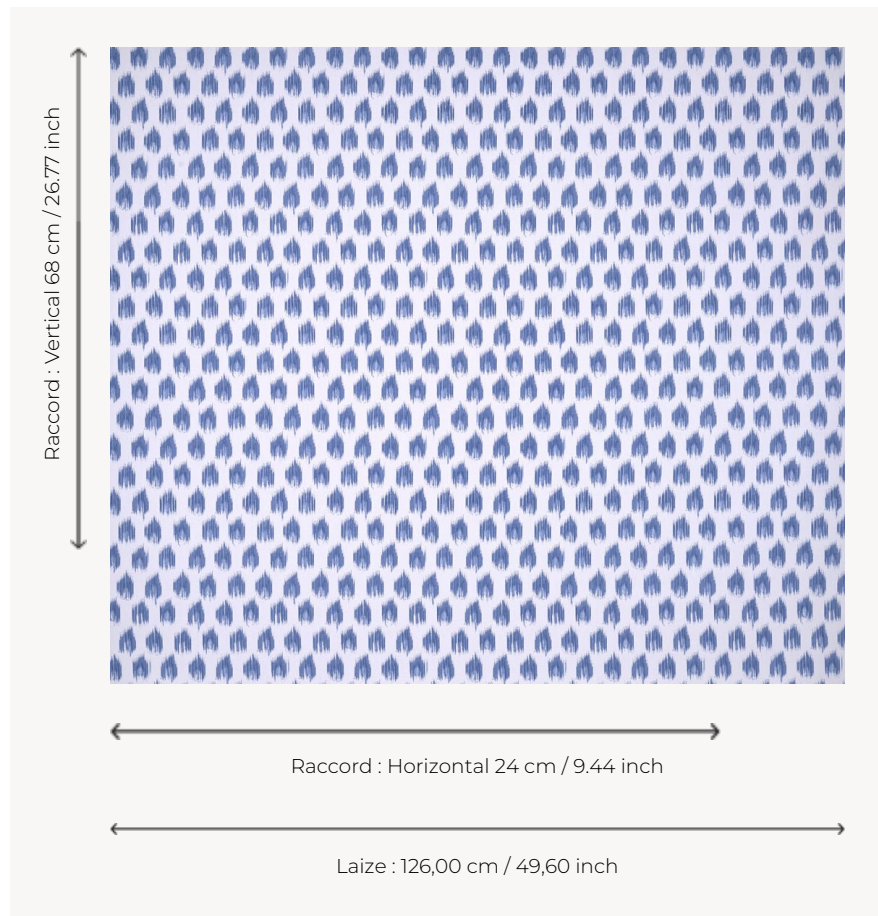

T0493002 SAGITARIUS

Dessin abstrait de taches traité à la façon d'un ikat contemporain.

T0493002 - Atlantic

Thorp of London

TYPE	Imprimés
TECHNIQUE	Imprimé au cadre plat à la main
UTILISATION	Siège normal
MARTINDALE	35.000 T
UNITÉ DE VENTE	-
SUPPORT	TS002 - Bradley White
COMPOSITION	100 % Coton
NOMBRE DE COULEURS	3
COULEURS	A-SAILOR 378 B-ATLANTIC 186 C-DELFT 394
LAIZE UTILE	126 cm / 49,60 inch
RACCORD	H: 24 cm - 9,44 inch V: 68 cm - 26,77 inch
POIDS	361 gr / ml
ENTRETIEN	
INFORMATIONS	Imprimé au cadre à la main

5 Couleurs

T0493001
Cameo

T0493002
Atlantic

T0493003
Charcoal

T0493004
Celadon

T0493005
PETAL