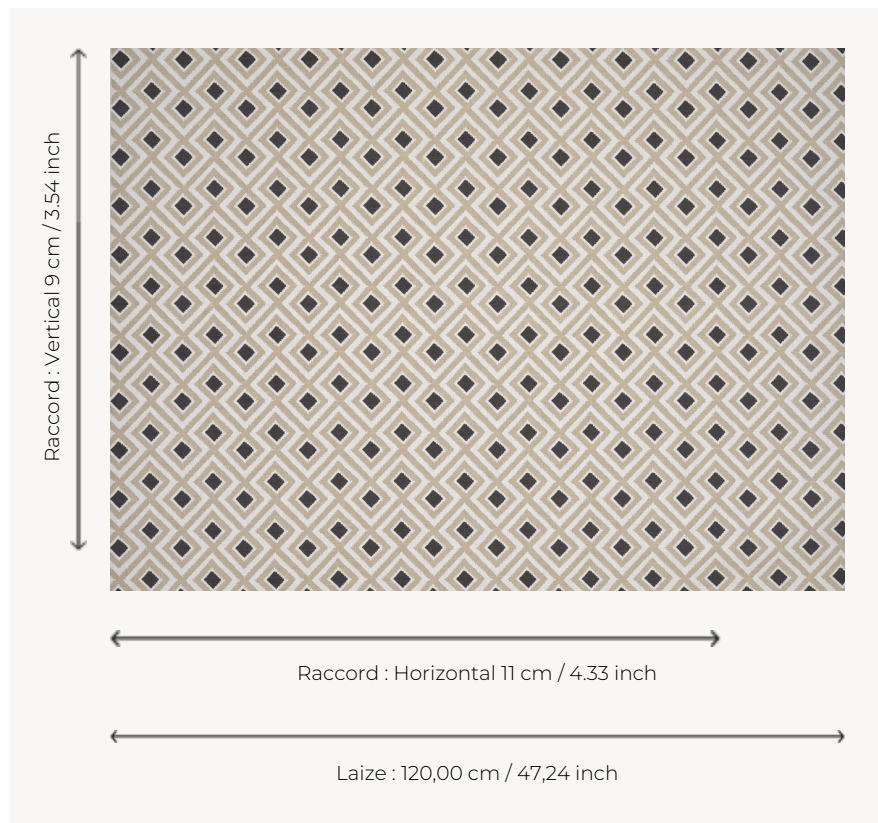

T0551002 ALLANAH CARPET

Impression en trompe-l'œil d'une broderie artisanale orientale, ALLANAH CARPET illustre le charme des voyages immobiles.

T0551002 - Marble

Thorp of London

TYPE	Imprimés
TECHNIQUE	Imprimé au cadre plat à la main
UNITÉ DE VENTE	-
SUPPORT	TS009 - James Off White
COMPOSITION	55 % Coton - 45 % Lin
NOMBRE DE COULEURS	2
COULEURS	A-CHARCOAL 187 B-MARBLE 94
LAIZE UTILE	120 cm / 47,24 inch
RACCORD	H: 11 cm - 4,33 inch V: 9 cm - 3,54 inch
POIDS	540 gr / ml
ENTRETIEN	
INFORMATIONS	Imprimé au cadre à la main

5 Couleurs

T0551001
Saxe

T0551002
Marble

T0551003
Black

T0551004
Caribbean

T0551005
MALACHITE