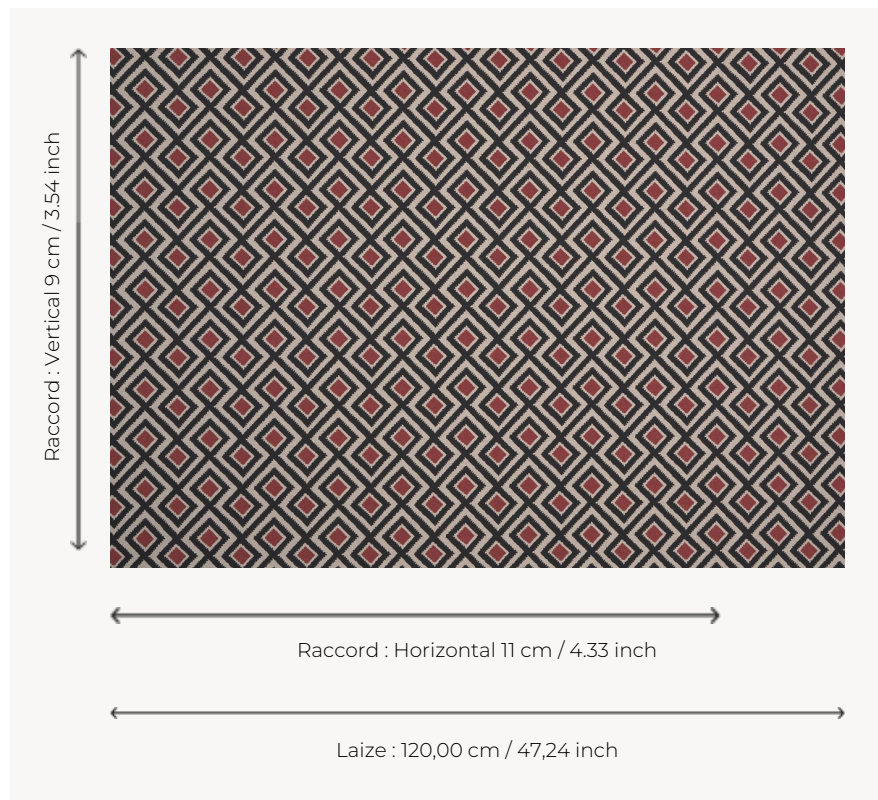

T0551003 ALLANAH CARPET

Impression en trompe-l'œil d'une broderie artisanale orientale, ALLANAH CARPET illustre le charme des voyages immobiles.

T0551003 - Black

Thorp of London

TYPE	Imprimés
TECHNIQUE	Imprimé au cadre plat à la main
UNITÉ DE VENTE	-
SUPPORT	TS012 - Kathleen Plain Natural
COMPOSITION	70 % Coton - 30 % Chanvre
NOMBRE DE COULEURS	2
COULEURS	A-AUBURN 66 B-BLACK 190
LAIZE UTILE	120 cm / 47,24 inch
RACCORD	H: 11 cm - 4,33 inch V: 9 cm - 3,54 inch
POIDS	549 gr / ml
ENTRETIEN	
INFORMATIONS	Imprimé au cadre à la main

5 Couleurs

T0551001
Saxe

T0551002
Marble

T0551003
Black

T0551004
Caribbean

T0551005
MALACHITE