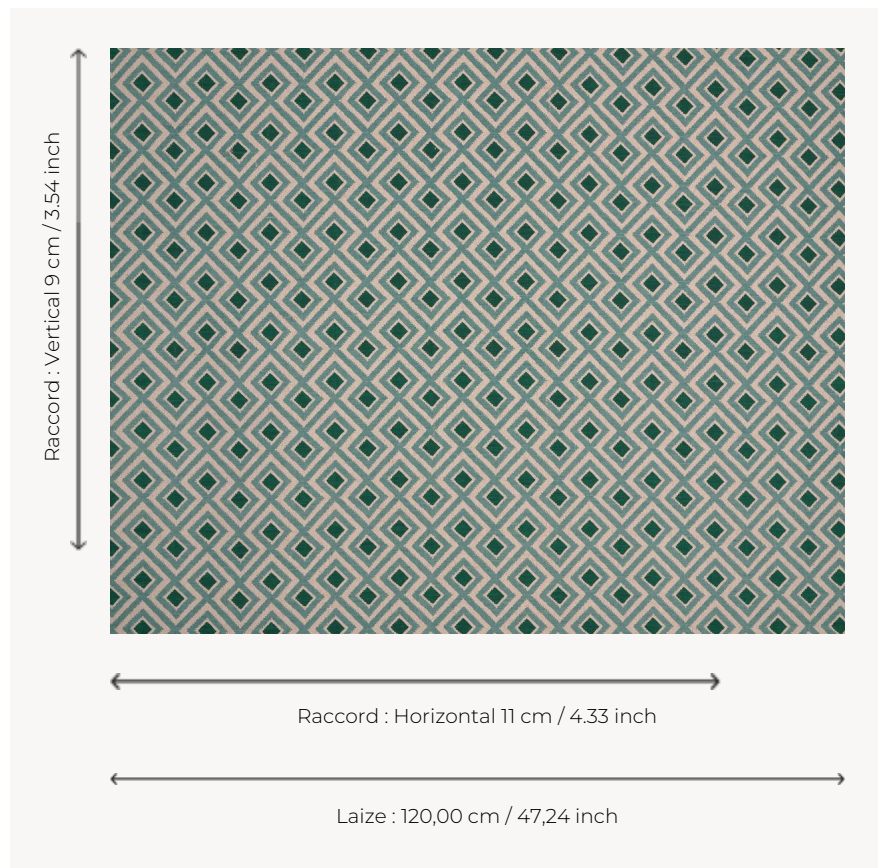

## T0551004 ALLANAH CARPET

Impression en trompe-l'œil d'une broderie artisanale orientale, ALLANAH CARPET illustre le charme des voyages immobiles.

### Thorp of London

<b>TYPE</b>	Imprimés
<b>TECHNIQUE</b>	Imprimé au cadre plat à la main
<b>UNITÉ DE VENTE</b>	-
<b>SUPPORT</b>	TS021 - Winston Natural
<b>COMPOSITION</b>	55 % Coton - 45 % Jute
<b>NOMBRE DE COULEURS</b>	2
<b>COULEURS</b>	A-JASPER 43 B-CARIBBEAN 88
<b>LAIZE UTILE</b>	120 cm / 47,24 inch
<b>RACCORD</b>	H: 11 cm - 4,33 inch V: 9 cm - 3,54 inch
<b>POIDS</b>	449 gr / ml
<b>ENTRETIEN</b>	
<b>INFORMATIONS</b>	Imprimé au cadre à la main

## 5 Couleurs

T0551001  
Saxe

T0551002  
Marble

T0551003  
Black

T0551004  
Caribbean

T0551005  
MALACHITE