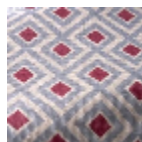

5 Couleurs

T0551001
Saxe