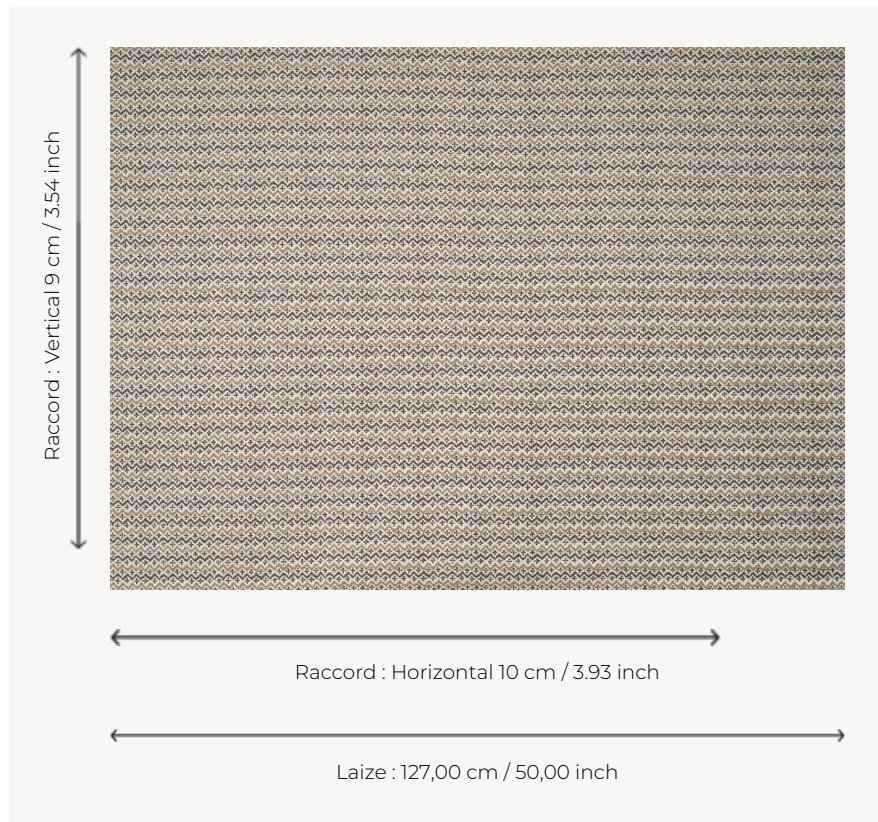

T0583001 TG ZIGZAG THORP

Dessin d'esprit ethnique, TG ZIGZAG THORP est composé d'un chevron et d'un petit motif stylisé.

T0583001 - Hazelnut

Thorp of London

TYPE	Imprimés
TECHNIQUE	Imprimé au cadre plat à la main
UNITÉ DE VENTE	Disponible au mètre
SUPPORT	TS007 - George Off White
COMPOSITION	100 % Lin
NOMBRE DE COULEURS	3
COULEURS	A-BLACK 190 B-HAZELNUT 165 C-MINK 80
LAIZE UTILE	127 cm / 50,00 inch
RACCORD	H: 10 cm - 3,93 inch V: 9 cm - 3,54 inch Raccord droit
POIDS	685 gr / ml
ENTRETIEN	
INFORMATIONS	Imprimé au cadre à la main

4 Couleurs

T0583001
Hazelnut

T0583002
Ashberry

T0583003
Denim

T0583004
Thyme