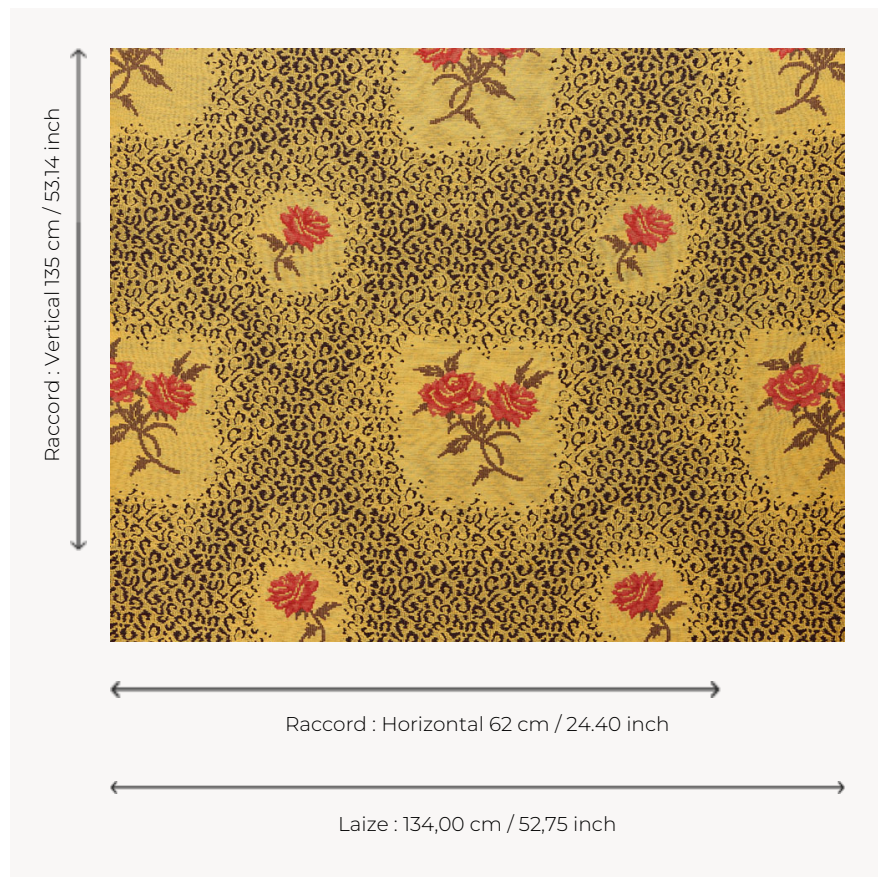

T0727001 LEOPARD CARPET

LEOPARD CARPET reproduit un motif intemporel issu du Premier Empire et adapté à tous les styles de décoration, qu'ils soient historiques, vintages ou contemporains.

T0727001 - Cadmium

Thorp of London

TYPE	Chenilles - Fibres douces - Jacquards
TECHNIQUE	Tissé Jacquard
UNITÉ DE VENTE	Disponible au mètre
COMPOSITION	68 % Coton - 22 % Viscose - 10 % Lin
CHAÎNE	TW003 Beige cotton
NBR DE FILS DE TRAME	5
TRAME	A - CCY CADMIUM B - CCY COFFEE C - FFY FAC BLACK D - CFY CORAL / CCY NEW TOMATO E - FFY BLACK
LAIZE UTILE	134 cm / 52,75 inch
RACCORD	H: 62 cm - 24,40 inch V: 135 cm - 53,14 inch Raccord droit
POIDS	27 gr / ml
ENTRETIEN	
INFORMATIONS	Irrégularité naturelle de la fibre