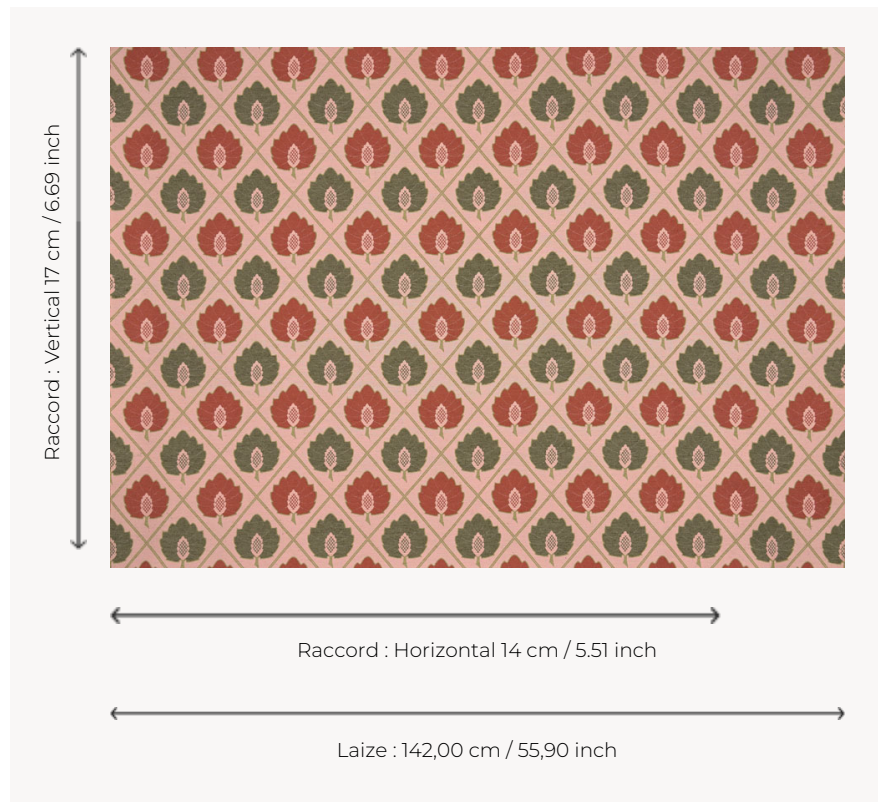

T0754001 LARGE PINEAPPLE LEAF

Beau jacquard au motif de feuillages en croisillons.

T0754001 - Carnation

Thorp of London

TYPE	Jacquards
TECHNIQUE	Tissé Jacquard
UNITÉ DE VENTE	Disponible au mètre
COMPOSITION	86 % Coton - 14 % Polyester
CHAÎNE	TW006 White polyester
NBR DE FILS DE TRAME	4
TRAME	A - CCY CARNATION B - CCY TWINE C - CCY Rust D - CCY CACTUS
LAIZE UTILE	142 cm / 55,90 inch
RACCORD	H: 14 cm - 5,51 inch V: 17 cm - 6,69 inch Raccord droit
POIDS	525 gr / ml
ENTRETIEN	

4 Couleurs

T0754001
Carnation

T0754002
Stone

T0754003
Kingfisher

T0754004
CYAN