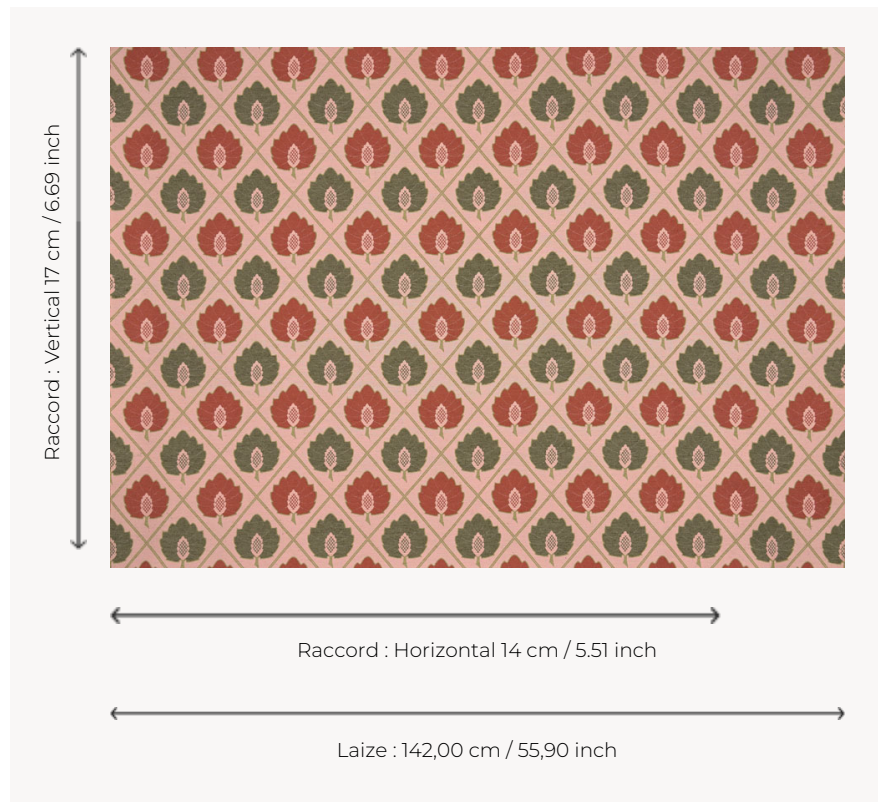

# T0754001 LARGE PINEAPPLE LEAF

Beau jacquard au motif de feuillages en croisillons.

## T0754001 - Carnation

## Thorp of London

<b>TYPE</b>	Jacquards
<b>TECHNIQUE</b>	Tissé Jacquard
<b>UNITÉ DE VENTE</b>	Disponible au mètre
<b>COMPOSITION</b>	86 % Coton - 14 % Polyester
<b>CHAÎNE</b>	TW006 White polyester
<b>NBR DE FILS DE TRAME</b>	4
<b>TRAME</b>	A - CCY CARNATION B - CCY TWINE C - CCY Rust D - CCY CACTUS
<b>LAIZE UTILE</b>	142 cm / 55,90 inch
<b>RACCORD</b>	H: 14 cm - 5,51 inch V: 17 cm - 6,69 inch Raccord droit
<b>POIDS</b>	38 gr / ml
<b>ENTRETIEN</b>	

## 4 Couleurs

T0754001  
Carnation

T0754002  
Stone

T0754003  
Kingfisher

T0754004  
CYAN