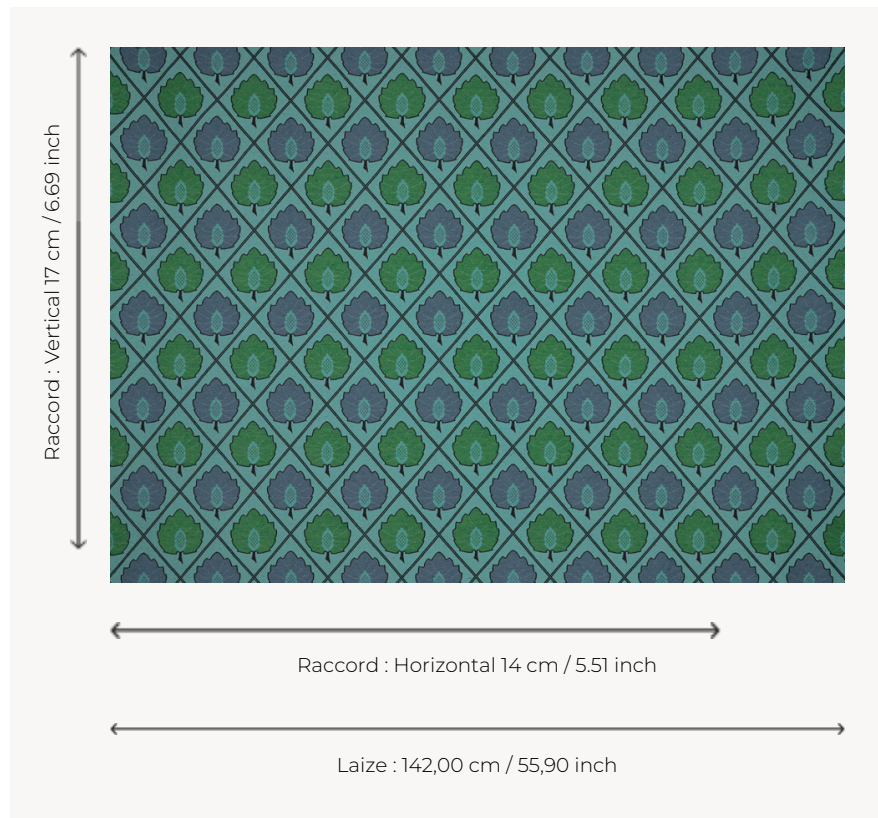

T0754003 LARGE PINEAPPLE LEAF

Beau jacquard au motif de feuillages en croisillons.

T0754003 - Kingfisher

Thorp of London

TYPE	Jacquards
TECHNIQUE	Tissé Jacquard
UNITÉ DE VENTE	Disponible au mètre
COMPOSITION	86 % Coton - 14 % Polyester
CHAÎNE	TW006 White polyester
NBR DE FILS DE TRAME	4
TRAME	A - CCY KINGFISHER B - CCY BLACK C - CCY EMERALD D - CCY DARK BLUE / ROYAL
LAIZE UTILE	142 cm / 55,90 inch
RACCORD	H: 14 cm - 5,51 inch V: 17 cm - 6,69 inch Raccord droit
POIDS	38 gr / ml
ENTRETIEN	

4 Couleurs

T0754001
Carnation

T0754002
Stone

T0754003
Kingfisher

T0754004
CYAN