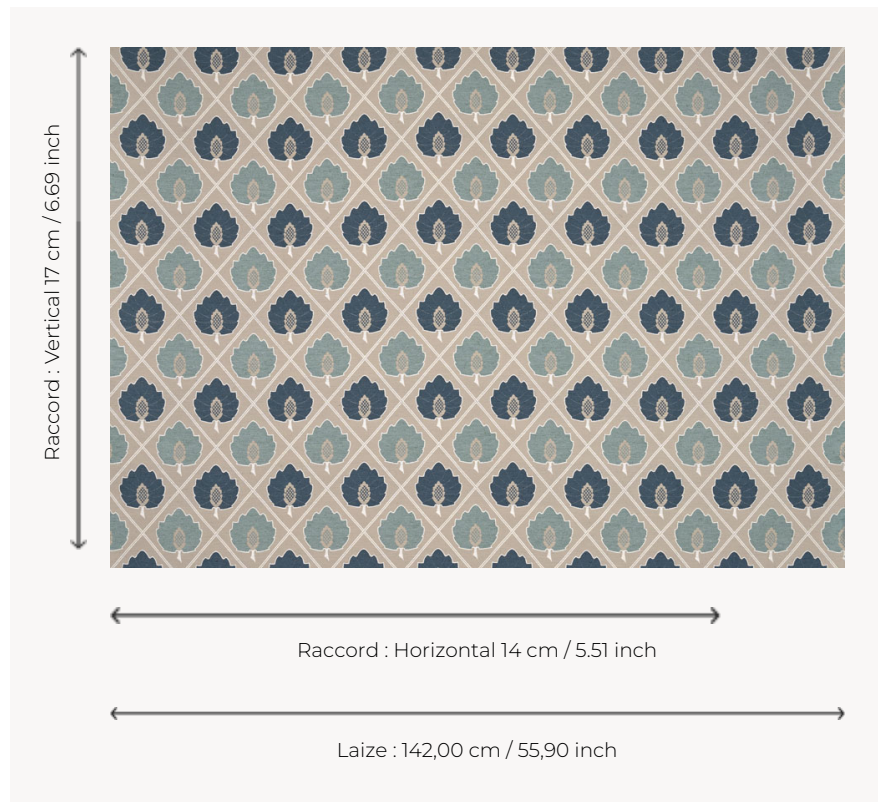

# T0754004 LARGE PINEAPPLE LEAF

Beau jacquard au motif de feuillages en croisillons.

**T0754004 - CYAN**

## Thorp of London

<b>TYPE</b>	Jacquards
<b>TECHNIQUE</b>	Tissé Jacquard
<b>UNITÉ DE VENTE</b>	Disponible au mètre
<b>COMPOSITION</b>	86 % Coton - 14 % Polyester
<b>CHAÎNE</b>	TW006 White polyester
<b>NBR DE FILS DE TRAME</b>	4
<b>TRAME</b>	A - CCY CYAN B - CCY BLEACHED C - CCY AQUA D - CCY DARK BLUE / ROYAL
<b>LAIZE UTILE</b>	142 cm / 55,90 inch
<b>RACCORD</b>	H: 14 cm - 5,51 inch V: 17 cm - 6,69 inch Raccord droit
<b>POIDS</b>	38 gr / ml
<b>ENTRETIEN</b>	

## 4 Couleurs

T0754001  
Carnation

T0754002  
Stone

T0754003  
Kingfisher

T0754004  
CYAN