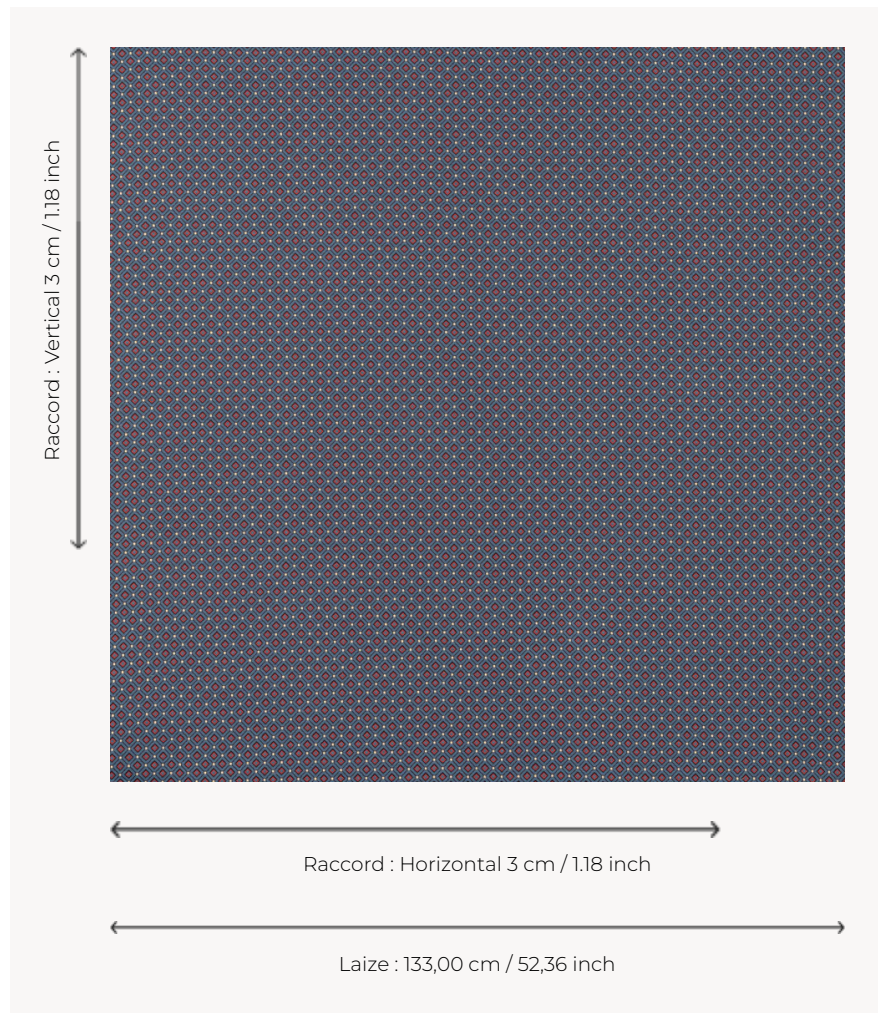

T0793001 REGALIA TILES

A la façon d'un pavement antique, REGALIA TILES joue avec les formes géométriques.

T0793001 - Royal

Thorp of London

TYPE	Jacquards
TECHNIQUE	Tissé Jacquard
UNITÉ DE VENTE	Disponible au mètre
COMPOSITION	89 % Coton - 8 % Viscose - 3 % Lin
CHAÎNE	TW001 Black cotton
NBR DE FILS DE TRAME	3
TRAME	A - CCY ROYAL B - CCY NEW TOMATO C - FFY PRIMEROSE
LAIZE UTILE	133 cm / 52,36 inch
RACCORD	H: 3 cm - 1,18 inch V: 3 cm - 1,18 inch Raccord droit
POIDS	478 gr / ml
ENTRETIEN	
INFORMATIONS	Irrégularité naturelle de la fibre

4 Couleurs

T0793001
Royal

T0793002
Lichen

T0793003
Cinnamon

T0793004
Stone