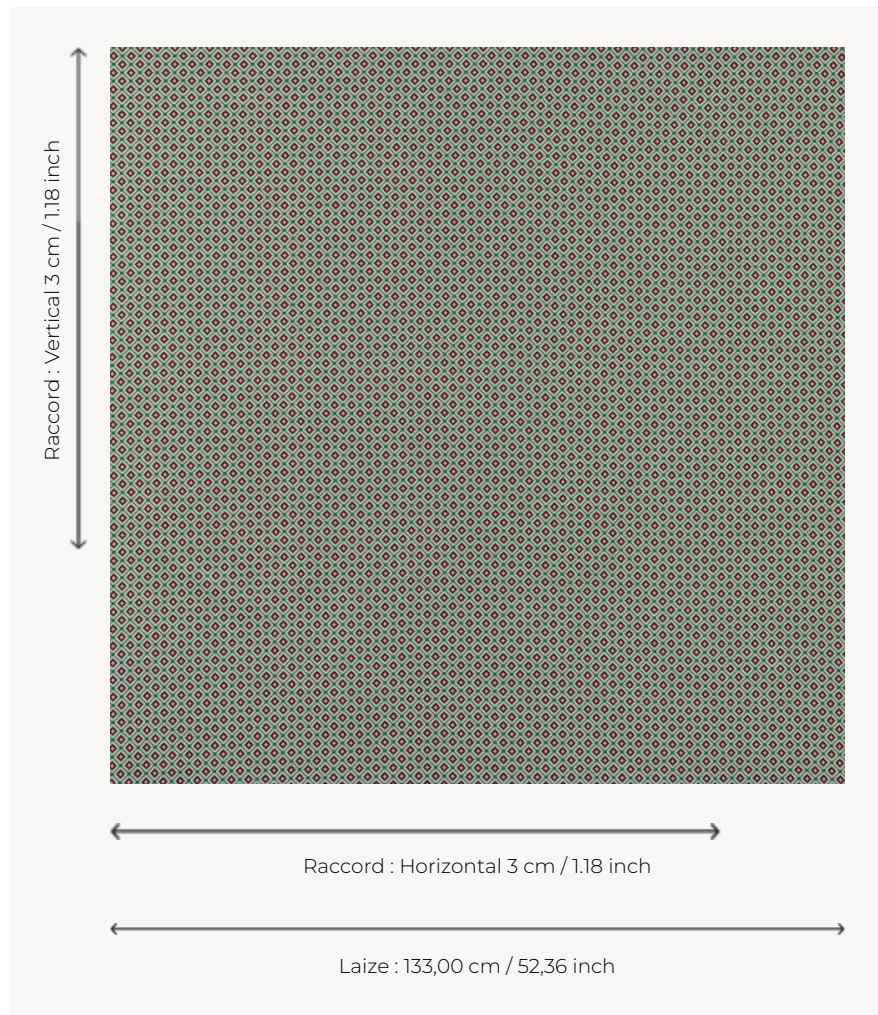

T0793002 REGALIA TILES

A la façon d'un pavement antique, REGALIA TILES joue avec les formes géométriques.

T0793002 - Lichen

Thorp of London

TYPE	Jacquards
TECHNIQUE	Tissé Jacquard
UNITÉ DE VENTE	Disponible au mètre
COMPOSITION	89 % Coton - 8 % Viscose - 3 % Lin
CHAÎNE	TW001 Black cotton
NBR DE FILS DE TRAME	3
TRAME	A - CCY LICHEN B - CCY DEEP RED C - FFY HEDGE
LAIZE UTILE	133 cm / 52,36 inch
RACCORD	H: 3 cm - 1,18 inch V: 3 cm - 1,18 inch Raccord droit
POIDS	478 gr / ml
ENTRETIEN	
INFORMATIONS	Irrégularité naturelle de la fibre

4 Couleurs

T0793001
Royal

T0793002
Lichen

T0793003
Cinnamon

T0793004
Stone