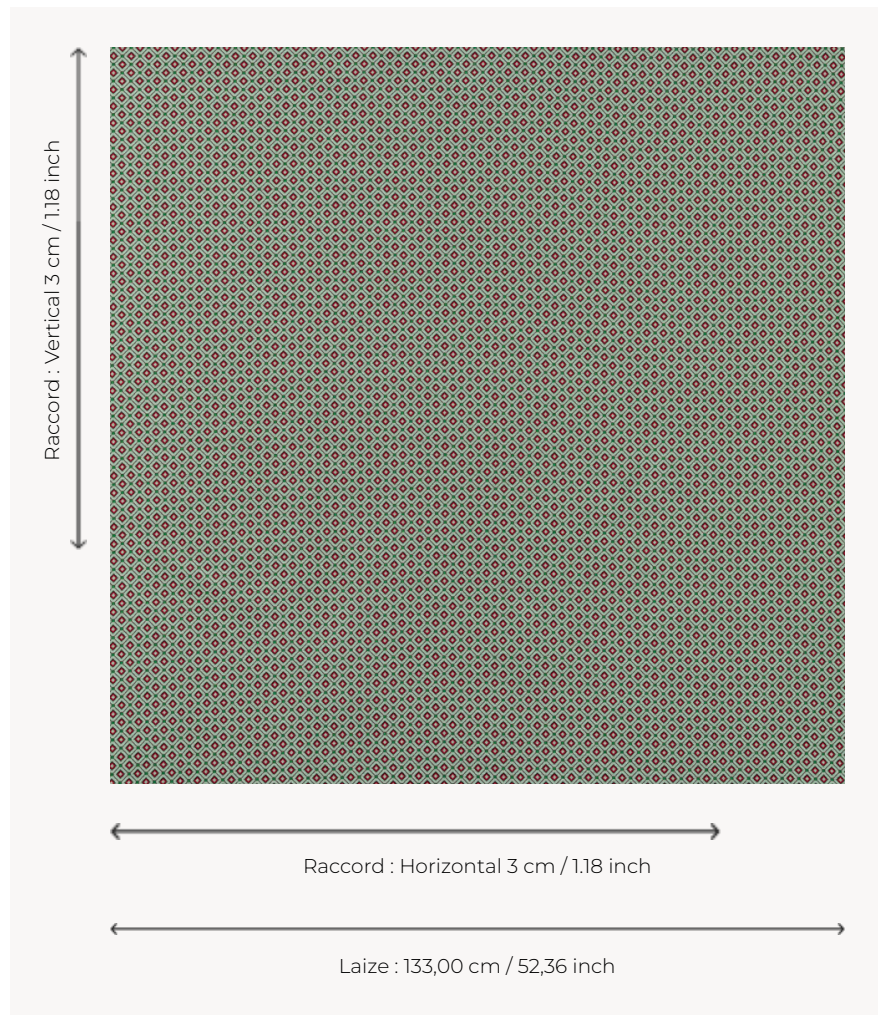

T0793002 REGALIA TILES

A la façon d'un pavement antique, REGALIA TILES joue avec les formes géométriques.

T0793002 - Lichen

Thorp of London

| | |
|-----------------------------|---|
| TYPE | Jacquards |
| TECHNIQUE | Tissé Jacquard |
| UNITÉ DE VENTE | Disponible au mètre |
| COMPOSITION | 89 % Coton - 8 % Viscose - 3 % Lin |
| CHAÎNE | TW001 Black cotton |
| NBR DE FILS DE TRAME | 3 |
| TRAME | A - CCY LICHEN B - CCY DEEP RED C - FFY HEDGE |
| LAIZE UTILE | 133 cm / 52,36 inch |
| RACCORD | H: 3 cm - 1,18 inch V: 3 cm - 1,18 inch Raccord droit |
| POIDS | 36 gr / ml |
| ENTRETIEN | |
| INFORMATIONS | Irrégularité naturelle de la fibre |

4 Couleurs

T0793001
Royal

T0793002
Lichen

T0793003
Cinnamon

T0793004
Stone