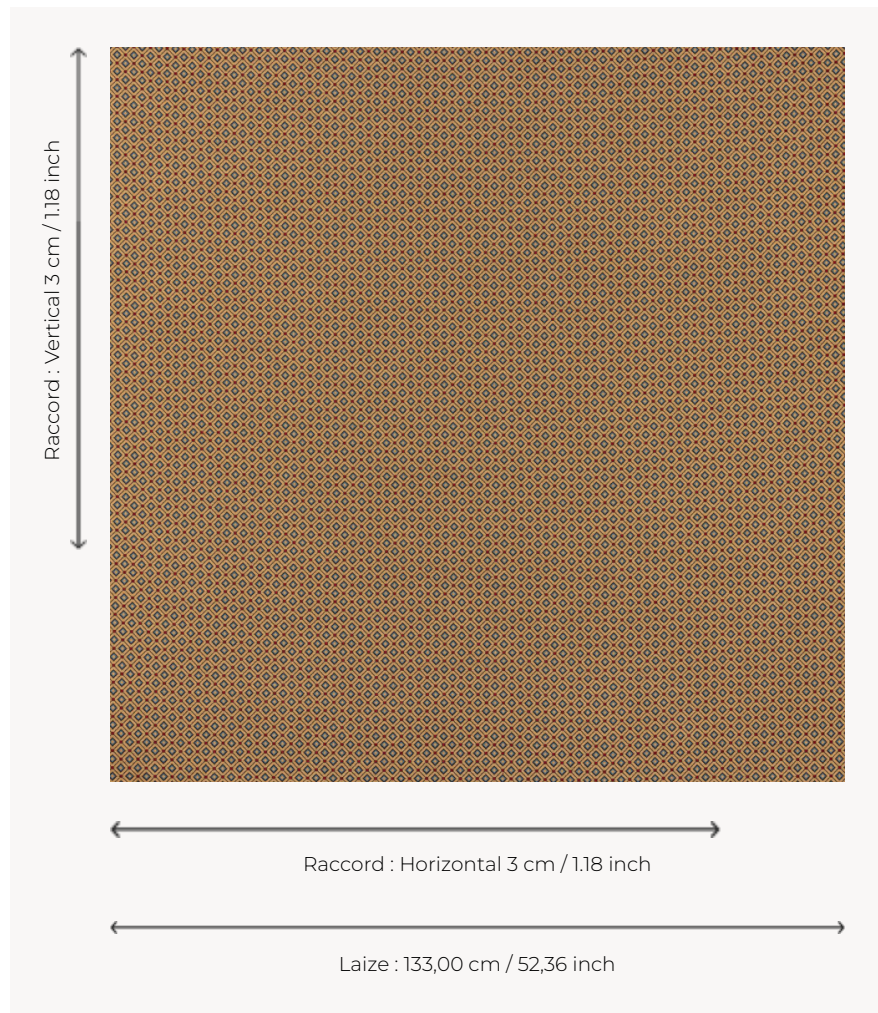

T0793003 REGALIA TILES

A la façon d'un pavement antique, REGALIA TILES joue avec les formes géométriques.

T0793003 - Cinnamon

Thorp of London

TYPE	Jacquards
TECHNIQUE	Tissé Jacquard
UNITÉ DE VENTE	Disponible au mètre
COMPOSITION	89 % Coton - 8 % Viscose - 3 % Lin
CHAÎNE	TW001 Black cotton
NBR DE FILS DE TRAME	3
TRAME	A - CCY BEIGE / CINNAMON B - CCY ATLANTIC C - FFY ROUGE
LAIZE UTILE	133 cm / 52,36 inch
RACCORD	H: 3 cm - 1,18 inch V: 3 cm - 1,18 inch Raccord droit
POIDS	478 gr / ml
ENTRETIEN	
INFORMATIONS	Irrégularité naturelle de la fibre

4 Couleurs

T0793001
Royal

T0793002
Lichen

T0793003
Cinnamon

T0793004
Stone