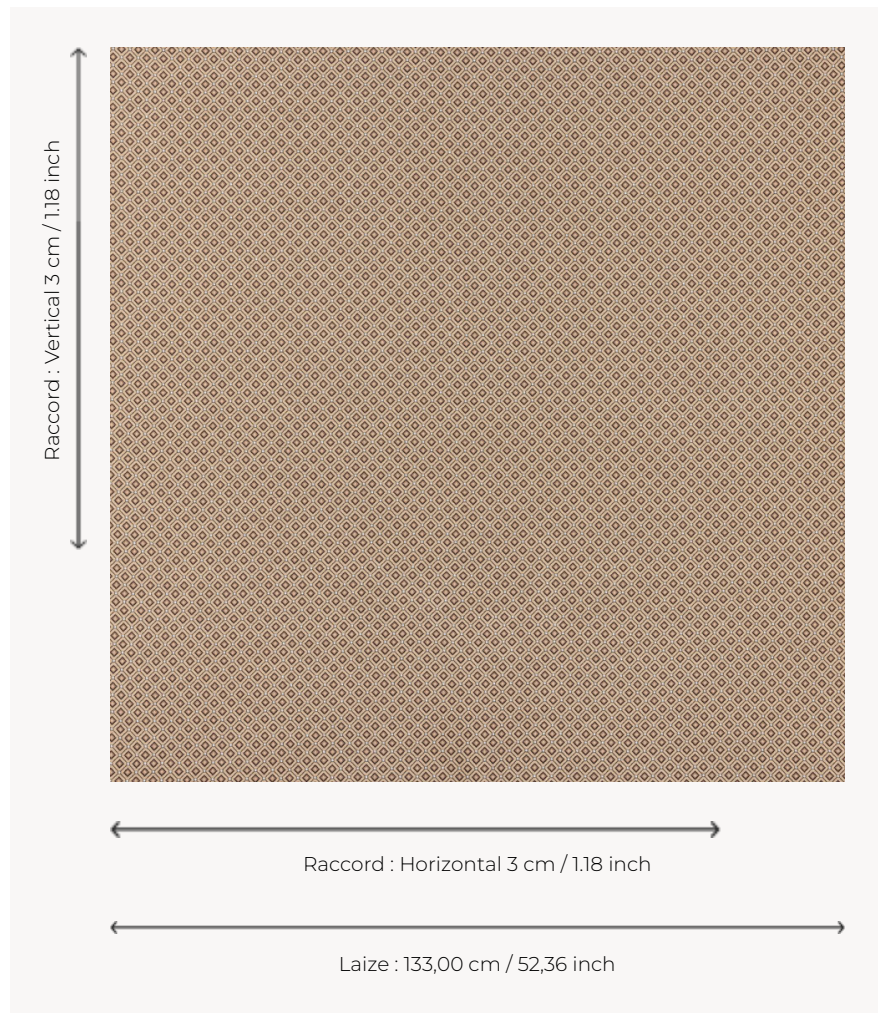

T0793004 REGALIA TILES

A la façon d'un pavement antique, REGALIA TILES joue avec les formes géométriques.

T0793004 - Stone

Thorp of London

| | |
|-----------------------------|---|
| TYPE | Jacquards |
| TECHNIQUE | Tissé Jacquard |
| UNITÉ DE VENTE | Disponible au mètre |
| COMPOSITION | 89 % Coton - 8 % Viscose - 3 % Lin |
| CHAÎNE | TW001 Black cotton |
| NBR DE FILS DE TRAME | 3 |
| TRAME | A - CCY STONE B - CCY MUSHROOM C - FFY BLEACHED |
| LAIZE UTILE | 133 cm / 52,36 inch |
| RACCORD | H: 3 cm - 1,18 inch V: 3 cm - 1,18 inch Raccord droit |
| POIDS | 36 gr / ml |
| ENTRETIEN |  |
| INFORMATIONS | Irrégularité naturelle de la fibre |

4 Couleurs

T0793001
Royal

T0793002
Lichen

T0793003
Cinnamon

T0793004
Stone