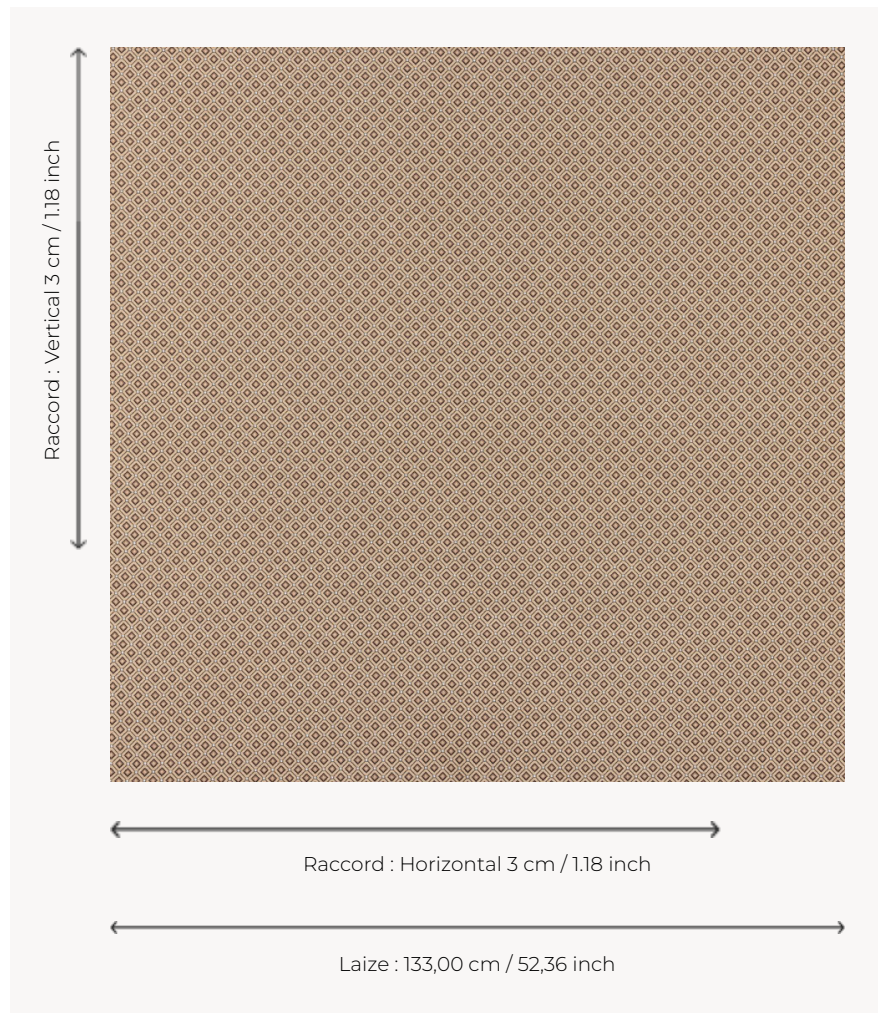

T0793004 REGALIA TILES

A la façon d'un pavement antique, REGALIA TILES joue avec les formes géométriques.

T0793004 - Stone

Thorp of London

TYPE	Jacquards
TECHNIQUE	Tissé Jacquard
UNITÉ DE VENTE	Disponible au mètre
COMPOSITION	89 % Coton - 8 % Viscose - 3 % Lin
CHAÎNE	TW001 Black cotton
NBR DE FILS DE TRAME	3
TRAME	A - CCY STONE B - CCY MUSHROOM C - FFY BLEACHED
LAIZE UTILE	133 cm / 52,36 inch
RACCORD	H: 3 cm - 1,18 inch V: 3 cm - 1,18 inch Raccord droit
POIDS	478 gr / ml
ENTRETIEN	
INFORMATIONS	Irrégularité naturelle de la fibre

4 Couleurs

T0793001
Royal

T0793002
Lichen

T0793003
Cinnamon

T0793004
Stone